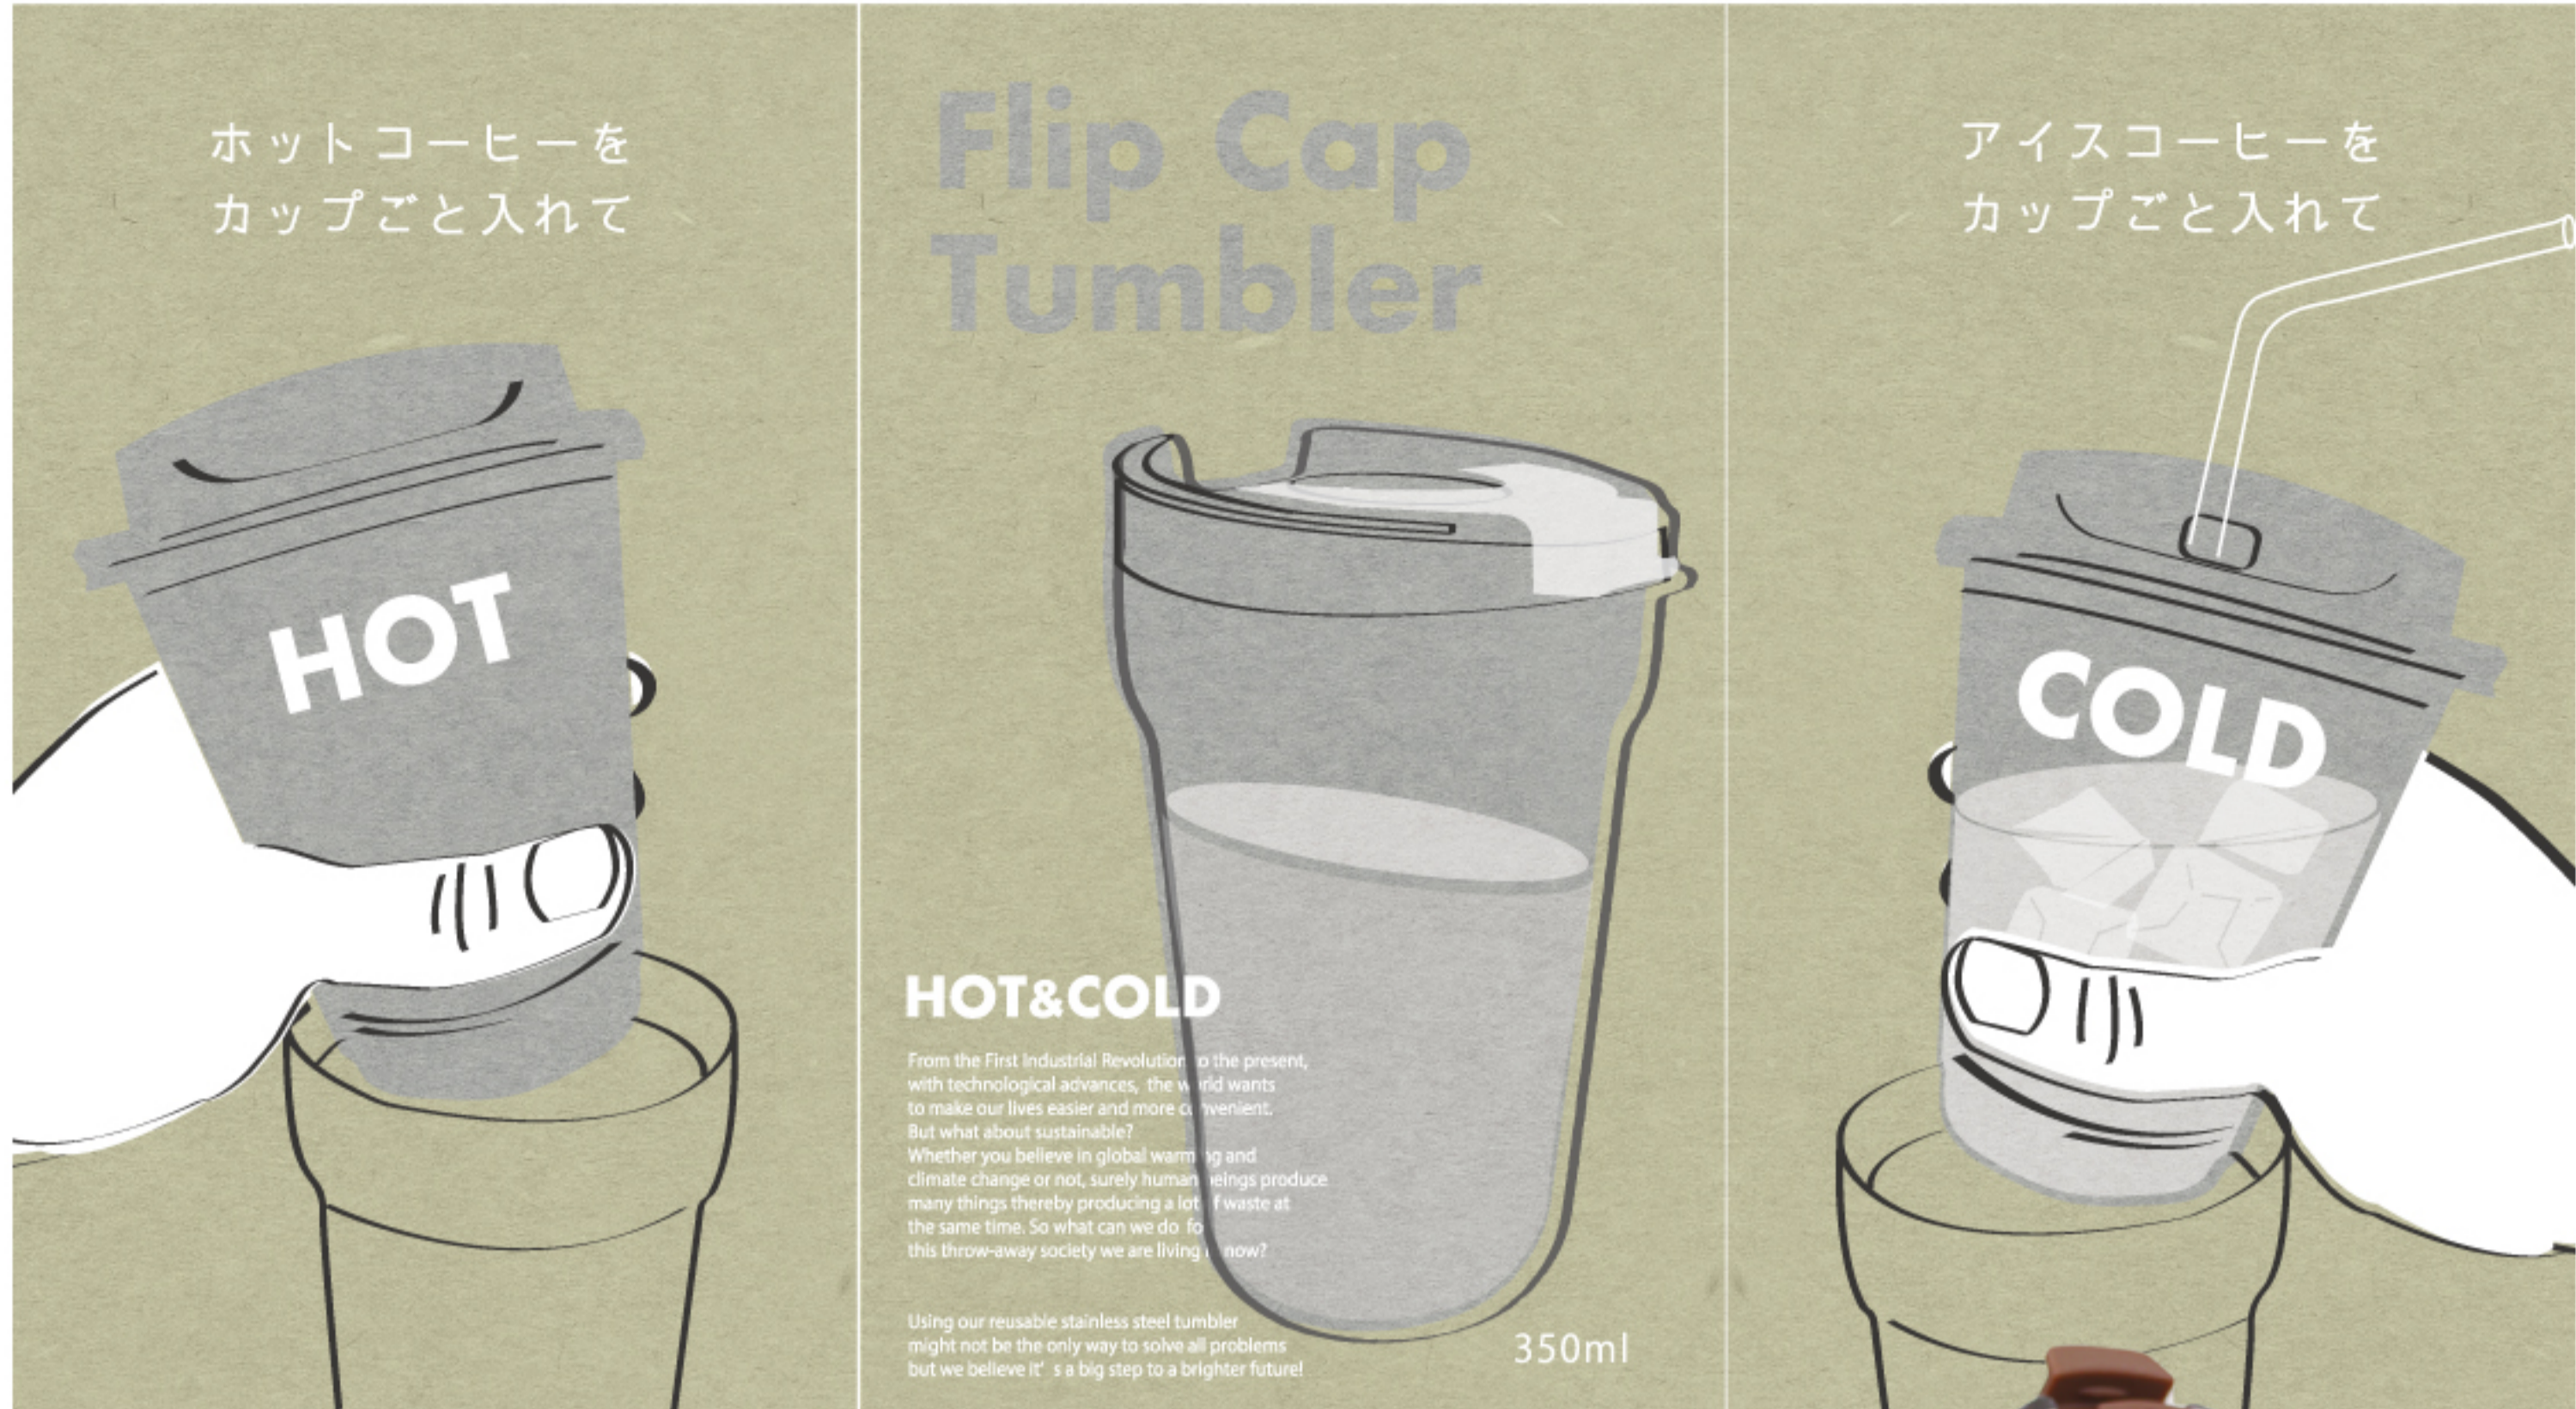

HOT&COLD

350ml

- ROCCOよりフリップキャップ付きステンスタンプラーが新登場! -

- ○直接ドリンクを注いでもOK
- ○コンビニのアイスコーヒーやホットコーヒー※をそのまま入れてもOK

真空二層構造なので保温機能はもちろんですが、フリップキャップが付いていることで保温効果もアップし、デスク上で万が一の時も漏れが少ないのがポイント

Rocco Flip Cap Tumbler

ロッコ フリップ キャップ タンブラー
PRICE ¥2200

LOT 3
SIZE φ87×H142mm
CAPACITY 350ml
MATERIAL 本体:ステンレススチール フタ:PETG,PP,TPR,シリコーン (PETG=ポリエチレンテレフタレートグリコール変性)