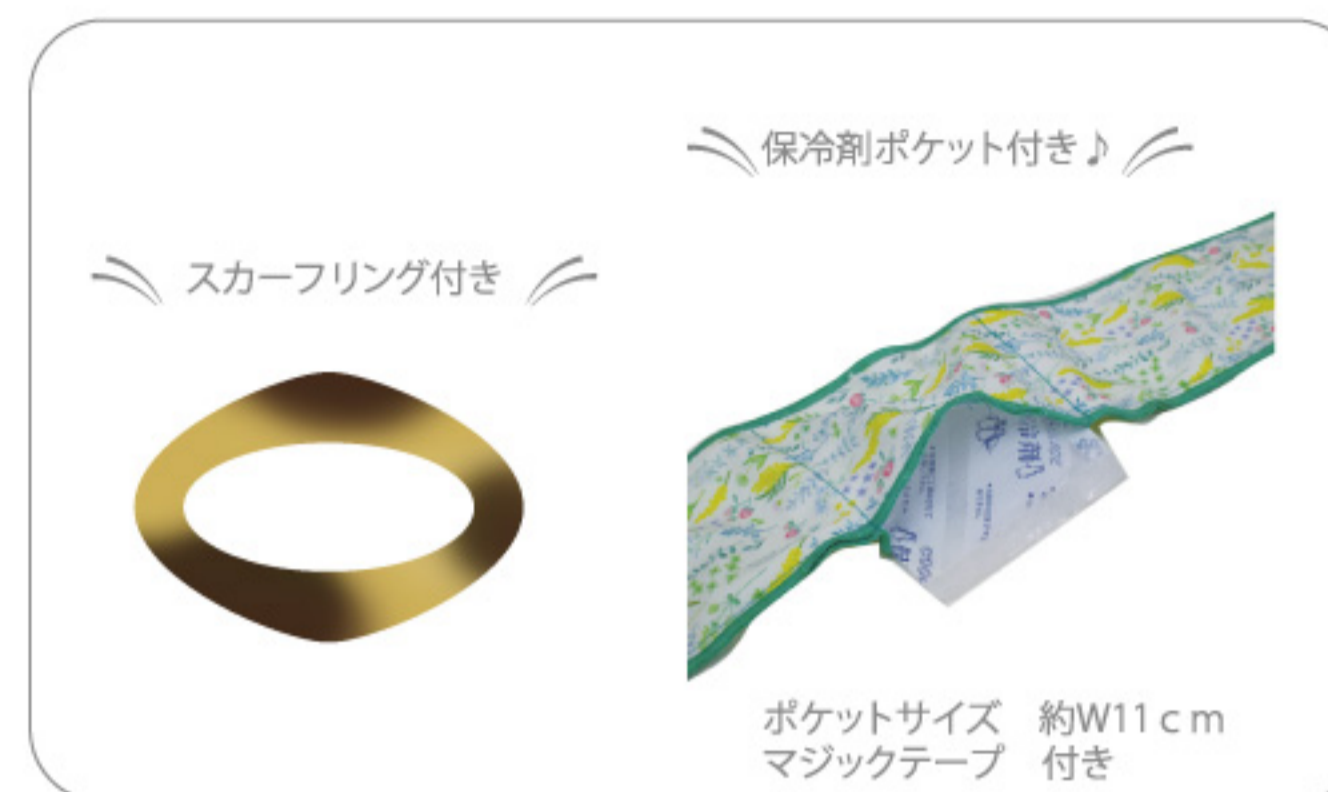

夏の必需品の扇子と冷感タオル。
和風過ぎないデザインなので、普段使いにも大活躍！
キャンプやイベントにもっていくのも◎

エコな商品で暑い夏をのりきりましょう！

nätti

nätti
Cool Towel

今年のCOOL TOWELはスリムになりました！
水に濡らして気化熱でひんやりとさせるクールタオルです。
ぬるくなってきたら、また「ふりふり」するだけで冷たさがもどります。
保冷剤ポケットが有るのが 一押しポイント！

母の日や夏のギフトにもぴったりな商品です。

Natti Cool Towel 21
ナッティ クールタオル
PRICE ¥1200
LOT 3
SIZE 約W800×H80mm
MATERIAL 本体:ポリエステル
リング:樹脂

ITEM NO. S04-4231
COLOR SHAKUYAKU
CODE 4544632224466

ITEM NO. S04-4232
COLOR SUIKA
CODE 4544632224473

ITEM NO. S04-4233
COLOR HOTARU
CODE 4544632224480

ITEM NO. S04-4234
COLOR NOBANA
CODE 4544632224497

ITEM NO. S04-4235
COLOR BK
CODE 4544632224503

ITEM NO. S04-4236
COLOR BL
CODE 4544632224510