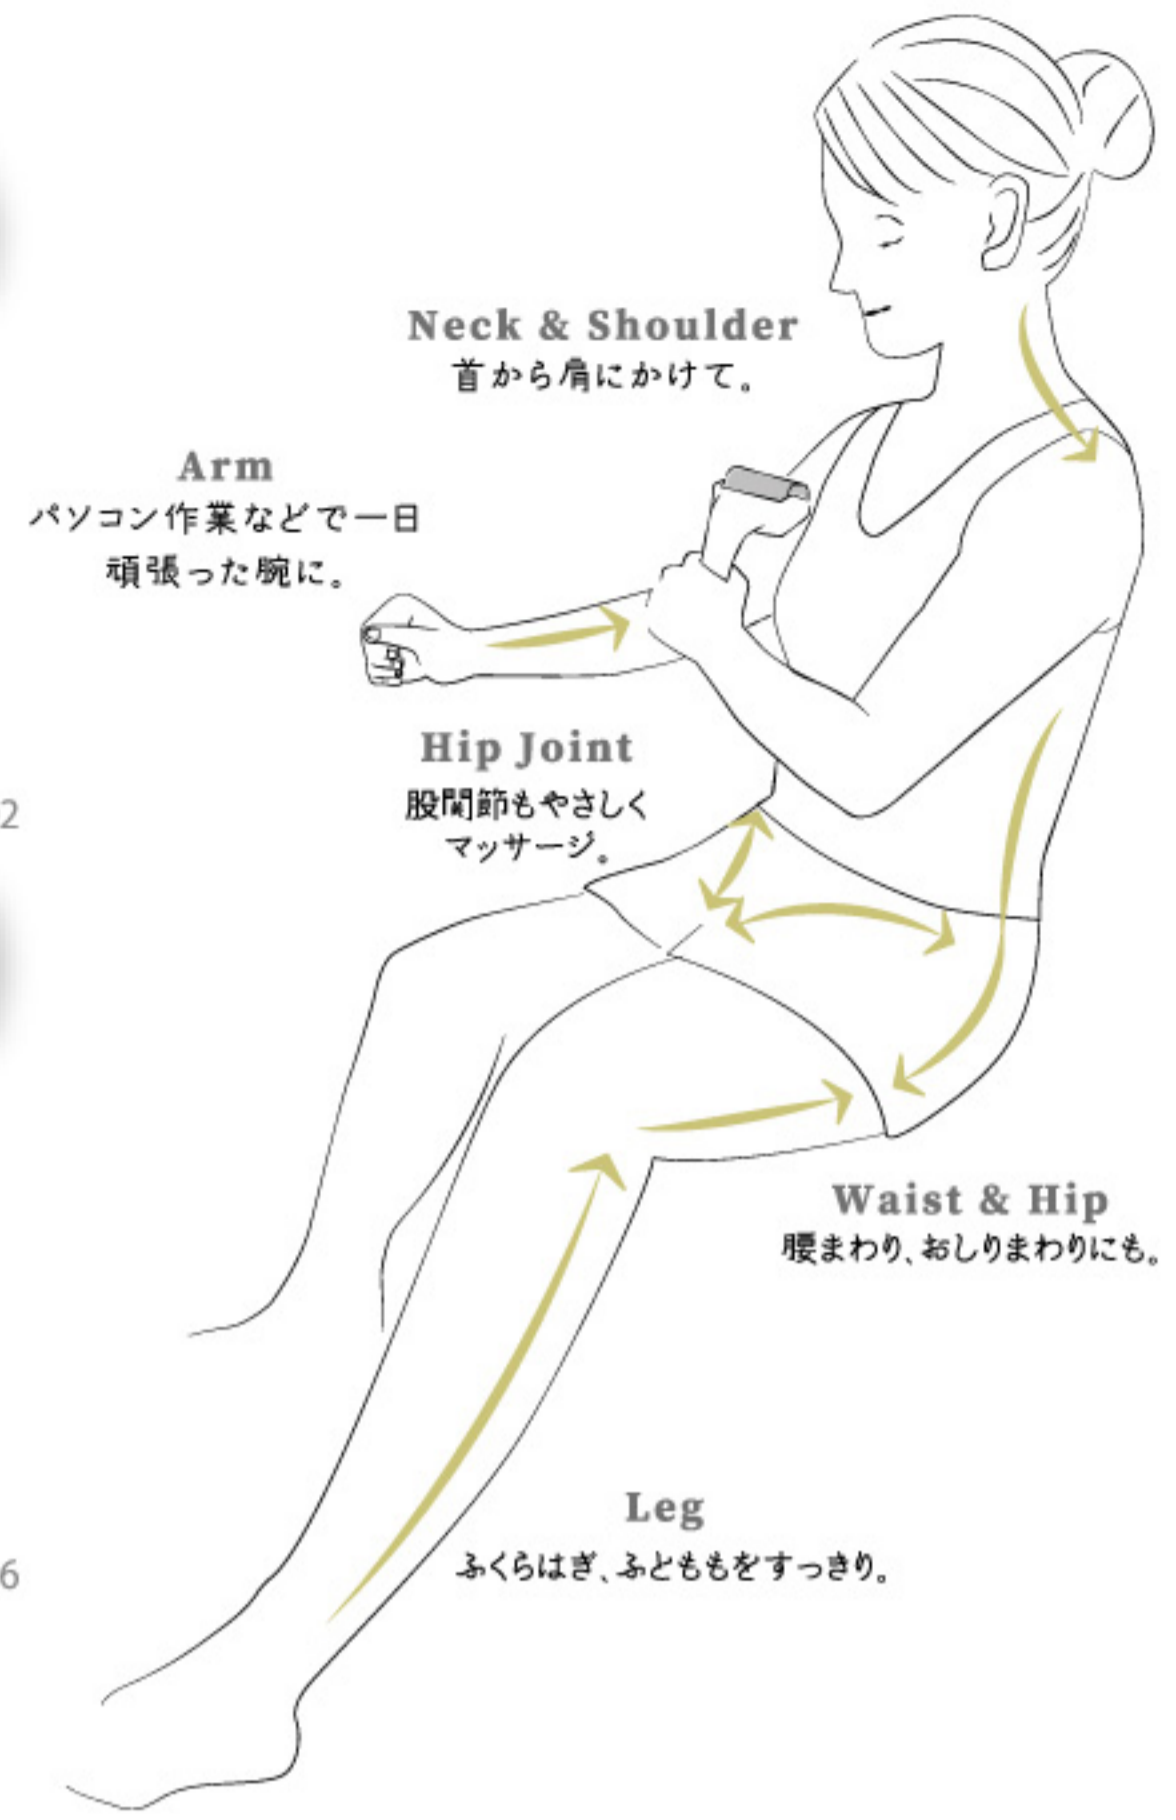

ITEM No. R04-1007
COLOR Mint
CODE 4544632021096

ITEM No. R04-1008
COLOR Cream
CODE 4544632021102

ITEM No. R04-1009
COLOR Berry
CODE 4544632021119

ITEM No. R04-1010
COLOR Lime
CODE 4544632021126