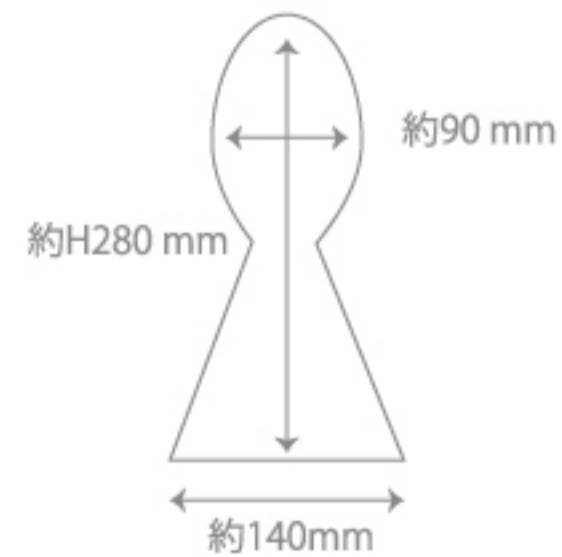

今年は「升入飾り」が新登場！そしてリングタイプはサイズのバリエーションが増えました。  
Mサイズは「サイド結び」でトレンド感たっぷりに仕上げております。  
XSサイズは一人暮らしの方やトイレなどの狭いスペースにも飾りやすい仕様とサイズ感です。

**Dry Flower Shimenawa TS 21**  
ドライフラワー シメナワ タッセル

PRICE ¥1800  
LOT SIZE 3  
W140×D70×H280mm