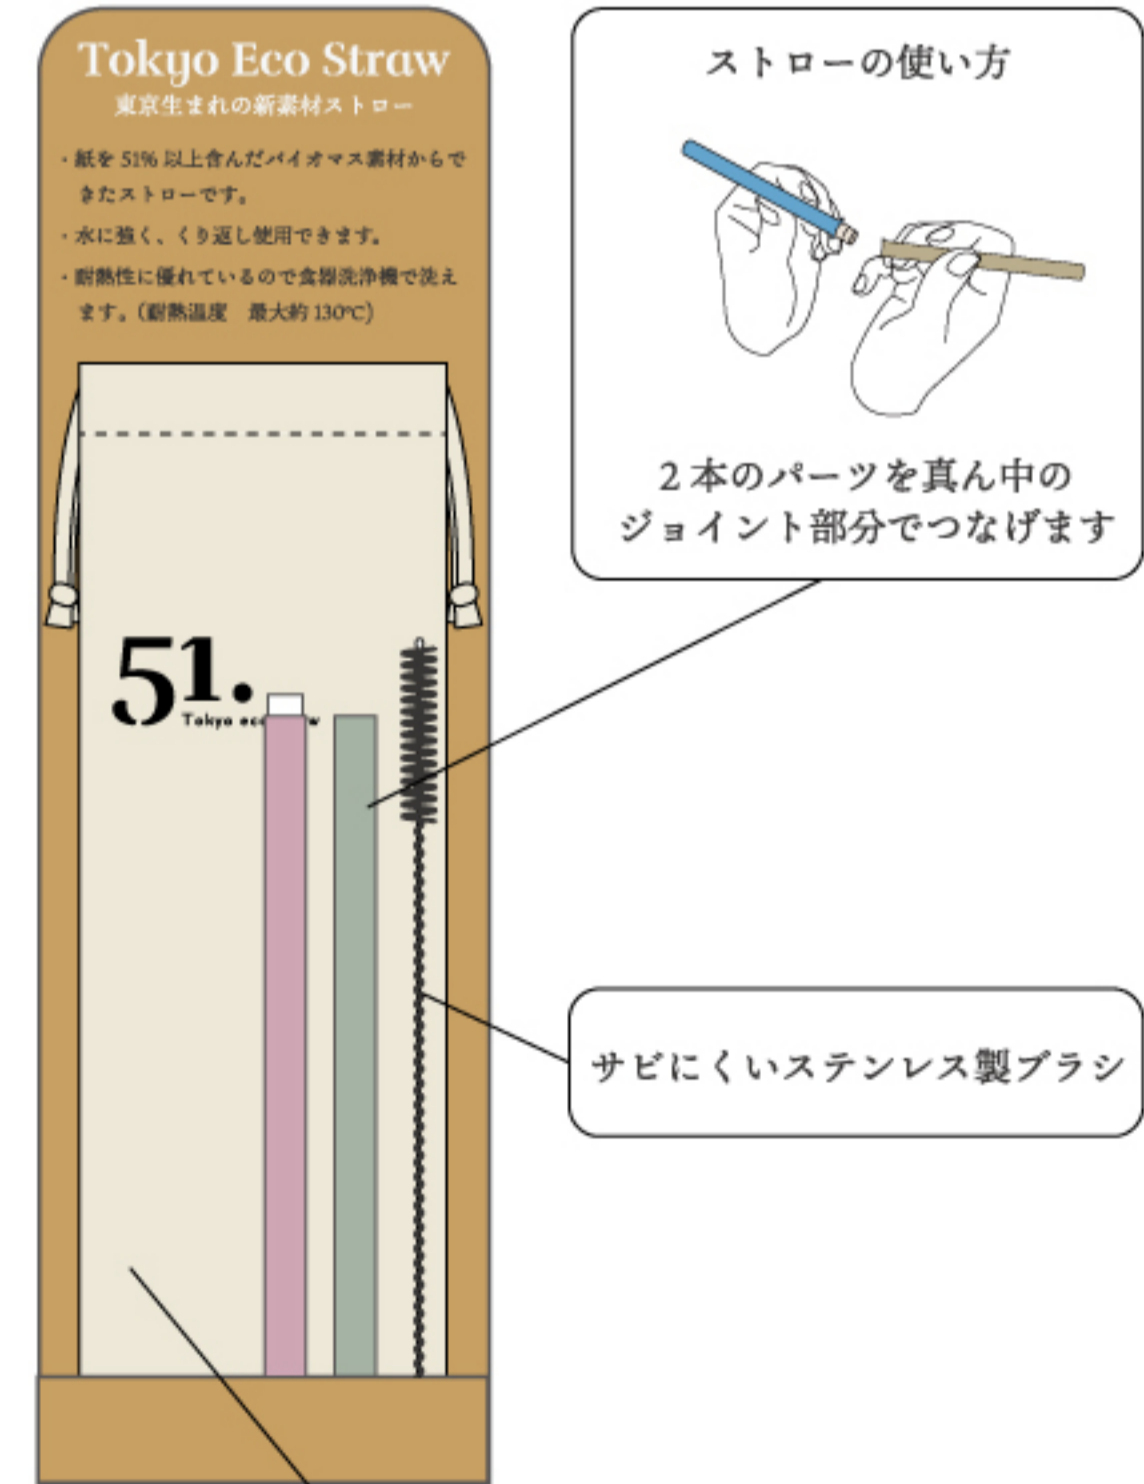

Package

持ち運びに便利なコットンバッグ付き

Designed by Global Arrow Co., Ltd.