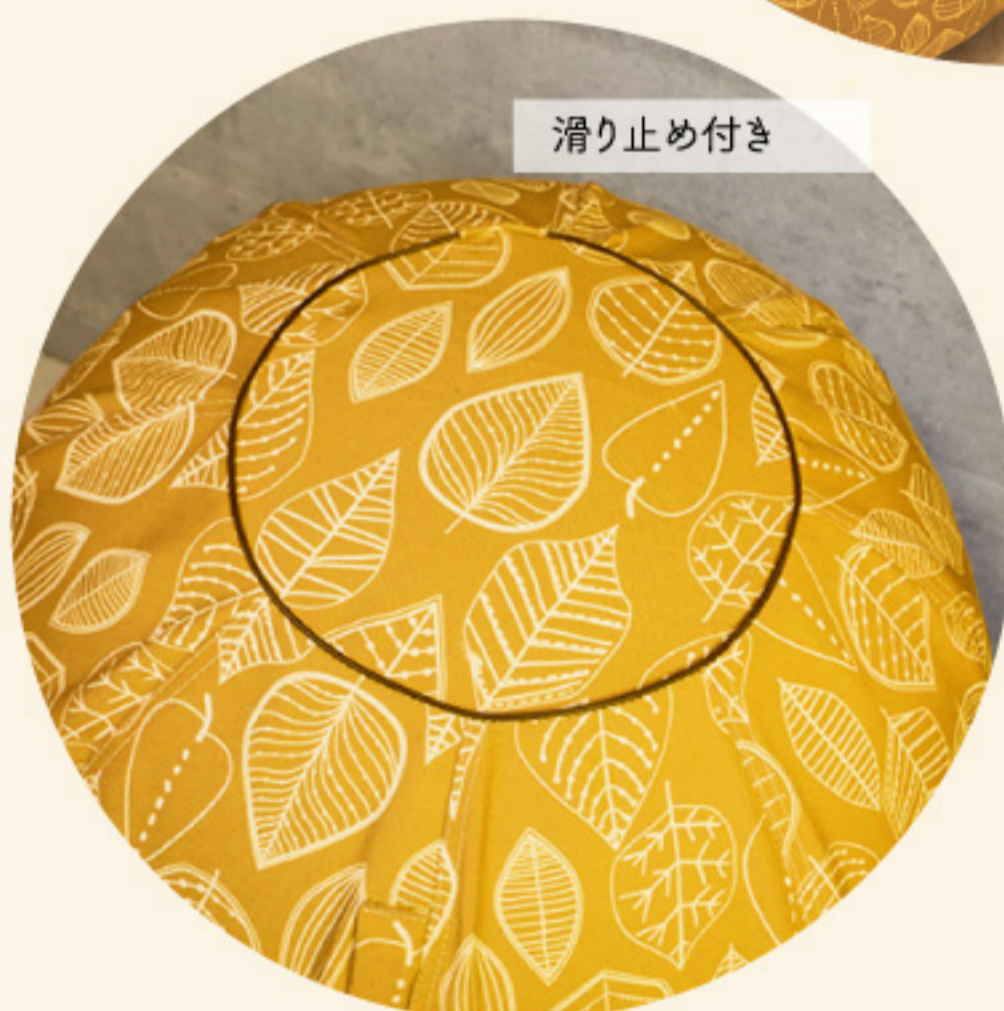

# moikü

北欧をイメージしたカバー付きの  
バランスボール

インテリアになじむ優しい  
デザインが特徴です。

デスクワークに

リラックスタイムに

滑り止め付き

ハンドル付きで  
移動も楽々

椅子のかわりに

## ボールサイズ

ボールのサイズは身長やデスクの高さによって選ぶのがポイントです。

65cm

身長165cm以上

55cm

身長150~165cm

使わない時もオシャレに収納できる  
クラフトBOX入り

\*パッケージは変更する可能性があります。