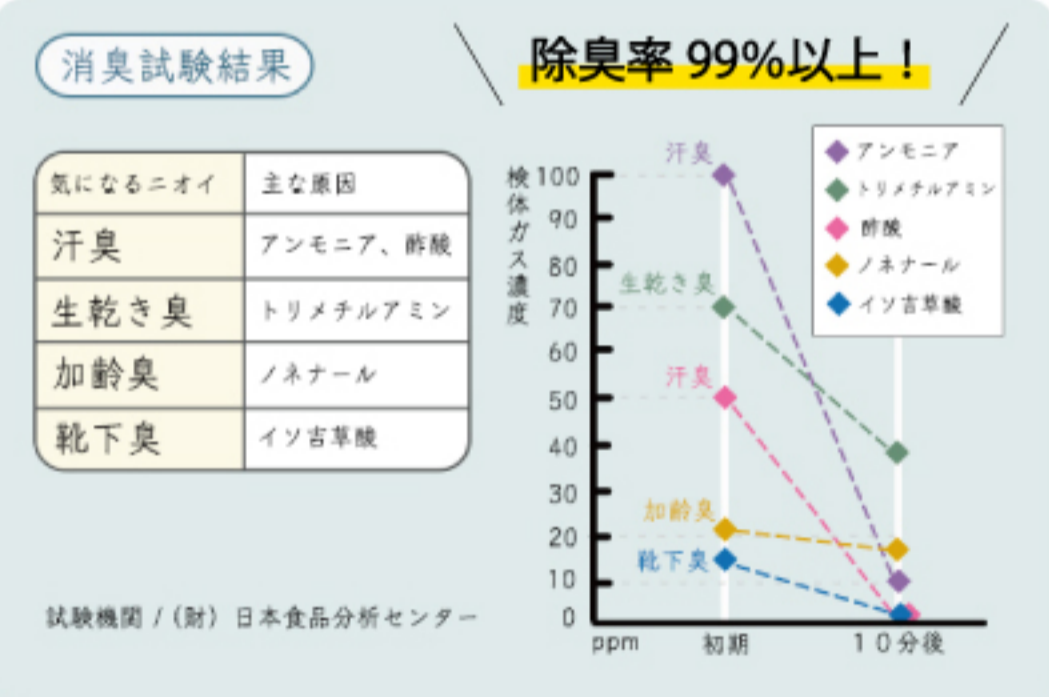

これまでの除菌消臭剤

GEO NATURE

抗菌試験結果 除菌率 99%以上!

菌名	試験開始時接種菌数	経過時間	結果
大腸菌	2.1×10^6 / mL	3分後	300 / mL以下 ≤ 1
黄色ブドウ球菌	1.5×10^6 / mL	1時間後	300 / mL以下 ≤ 1
サルモネラ菌	1.8×10^6 / mL	3分後	300 / mL以下 ≤ 1
O-157	2.8×10^6 / mL	10分後	検出せず
ノロウイルス (ネコカリシウイルスで代替)	5.5 / mL (10g TCID ₅₀ /mL)	5分後	検出せず