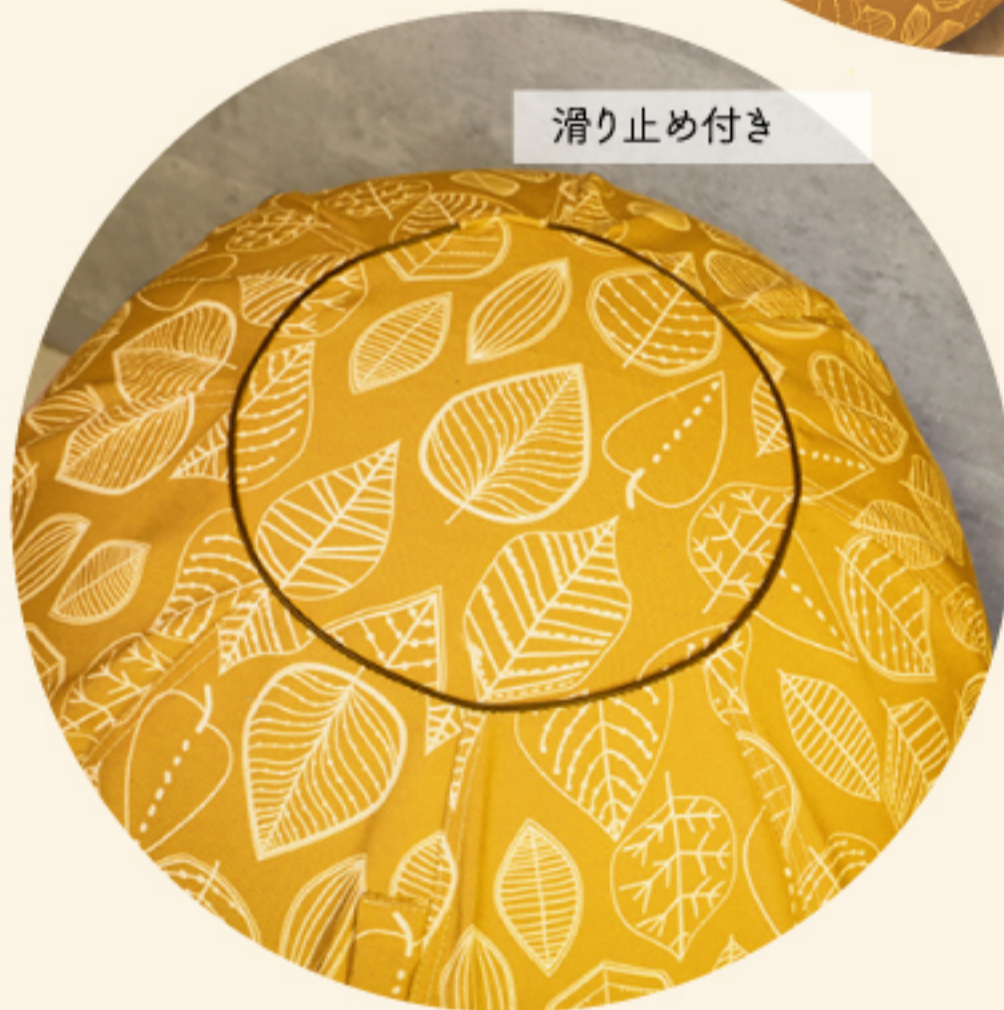

moikü

北欧をイメージしたカバー付きの
バランスボール

インテリアになじむ優しい
デザインが特徴です。

ボールサイズ

ボールのサイズは身長やデスクの高さによって選ぶのがポイントです。

65cm

身長165cm以上

55cm

身長150~165cm

使わない時もオシャレに収納できる
クラフトBOX入り

*パッケージは変更する可能性があります。

moikü Balance Ball

モイク バランス ボール
PRICE (55cm) ¥ 5500 (65cm) ¥ 6500
LOT 1
SIZE Φ55cm/Φ65cm
耐荷重 (55cm) 約100kg (65cm) 約120Kg
MATERIAL 本体:PVC カバー:キャンバス

*カバー洗濯可能

セット内容:
・ボール×1
・カバー×1
・ハンドポンプ×1
・栓抜き×1
・止め栓×2
(1つはボールに
セットされています。)

Flower CR

Φ55cm

ITEM NO. R04-6000
SIZE 55cm
CODE 4544632305134

Φ65cm

R04-6004
65cm
4544632305172

Flower GY

Φ55cm

R04-6001
55cm
4544632305141

Φ65cm

R04-6005
65cm
4544632305189

Leaf YE

Φ55cm

ITEM NO. R04-6002
SIZE 55cm
CODE 4544632305158

Φ65cm

R04-6006
65cm
4544632305196

Botanical PK

Φ55cm

R04-6003
55cm
4544632305165

Φ65cm

R04-6007
65cm
4544632305202