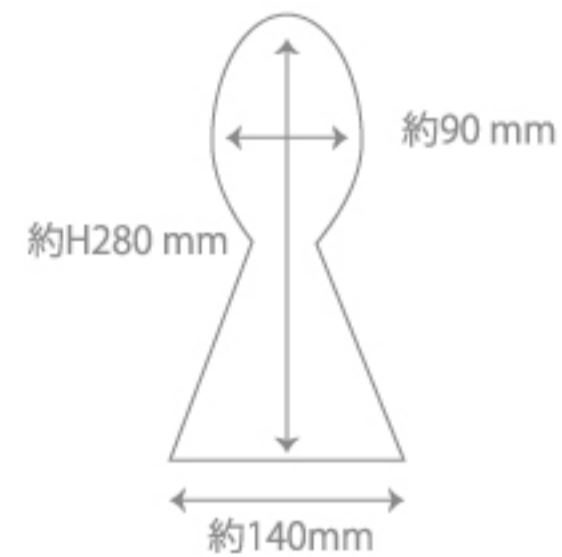

Dry Flower Shimenawa TS 21
ドライフラワー シメナワ タッセル

PRICE ¥1800
LOT SIZE 3
W140×D70×H280mm

ITEM NO. CODE
-Kobai- V04-3281
4544632118680

ITEM NO. CODE
-Shinku- V04-3282
4544632118697

ITEM NO. CODE
-Unohana- V04-3283
4544632118703

ITEM NO. CODE
-Kihada- V04-3284
4544632118710

ITEM NO. CODE
-Hanaba- V04-3285
4544632118727