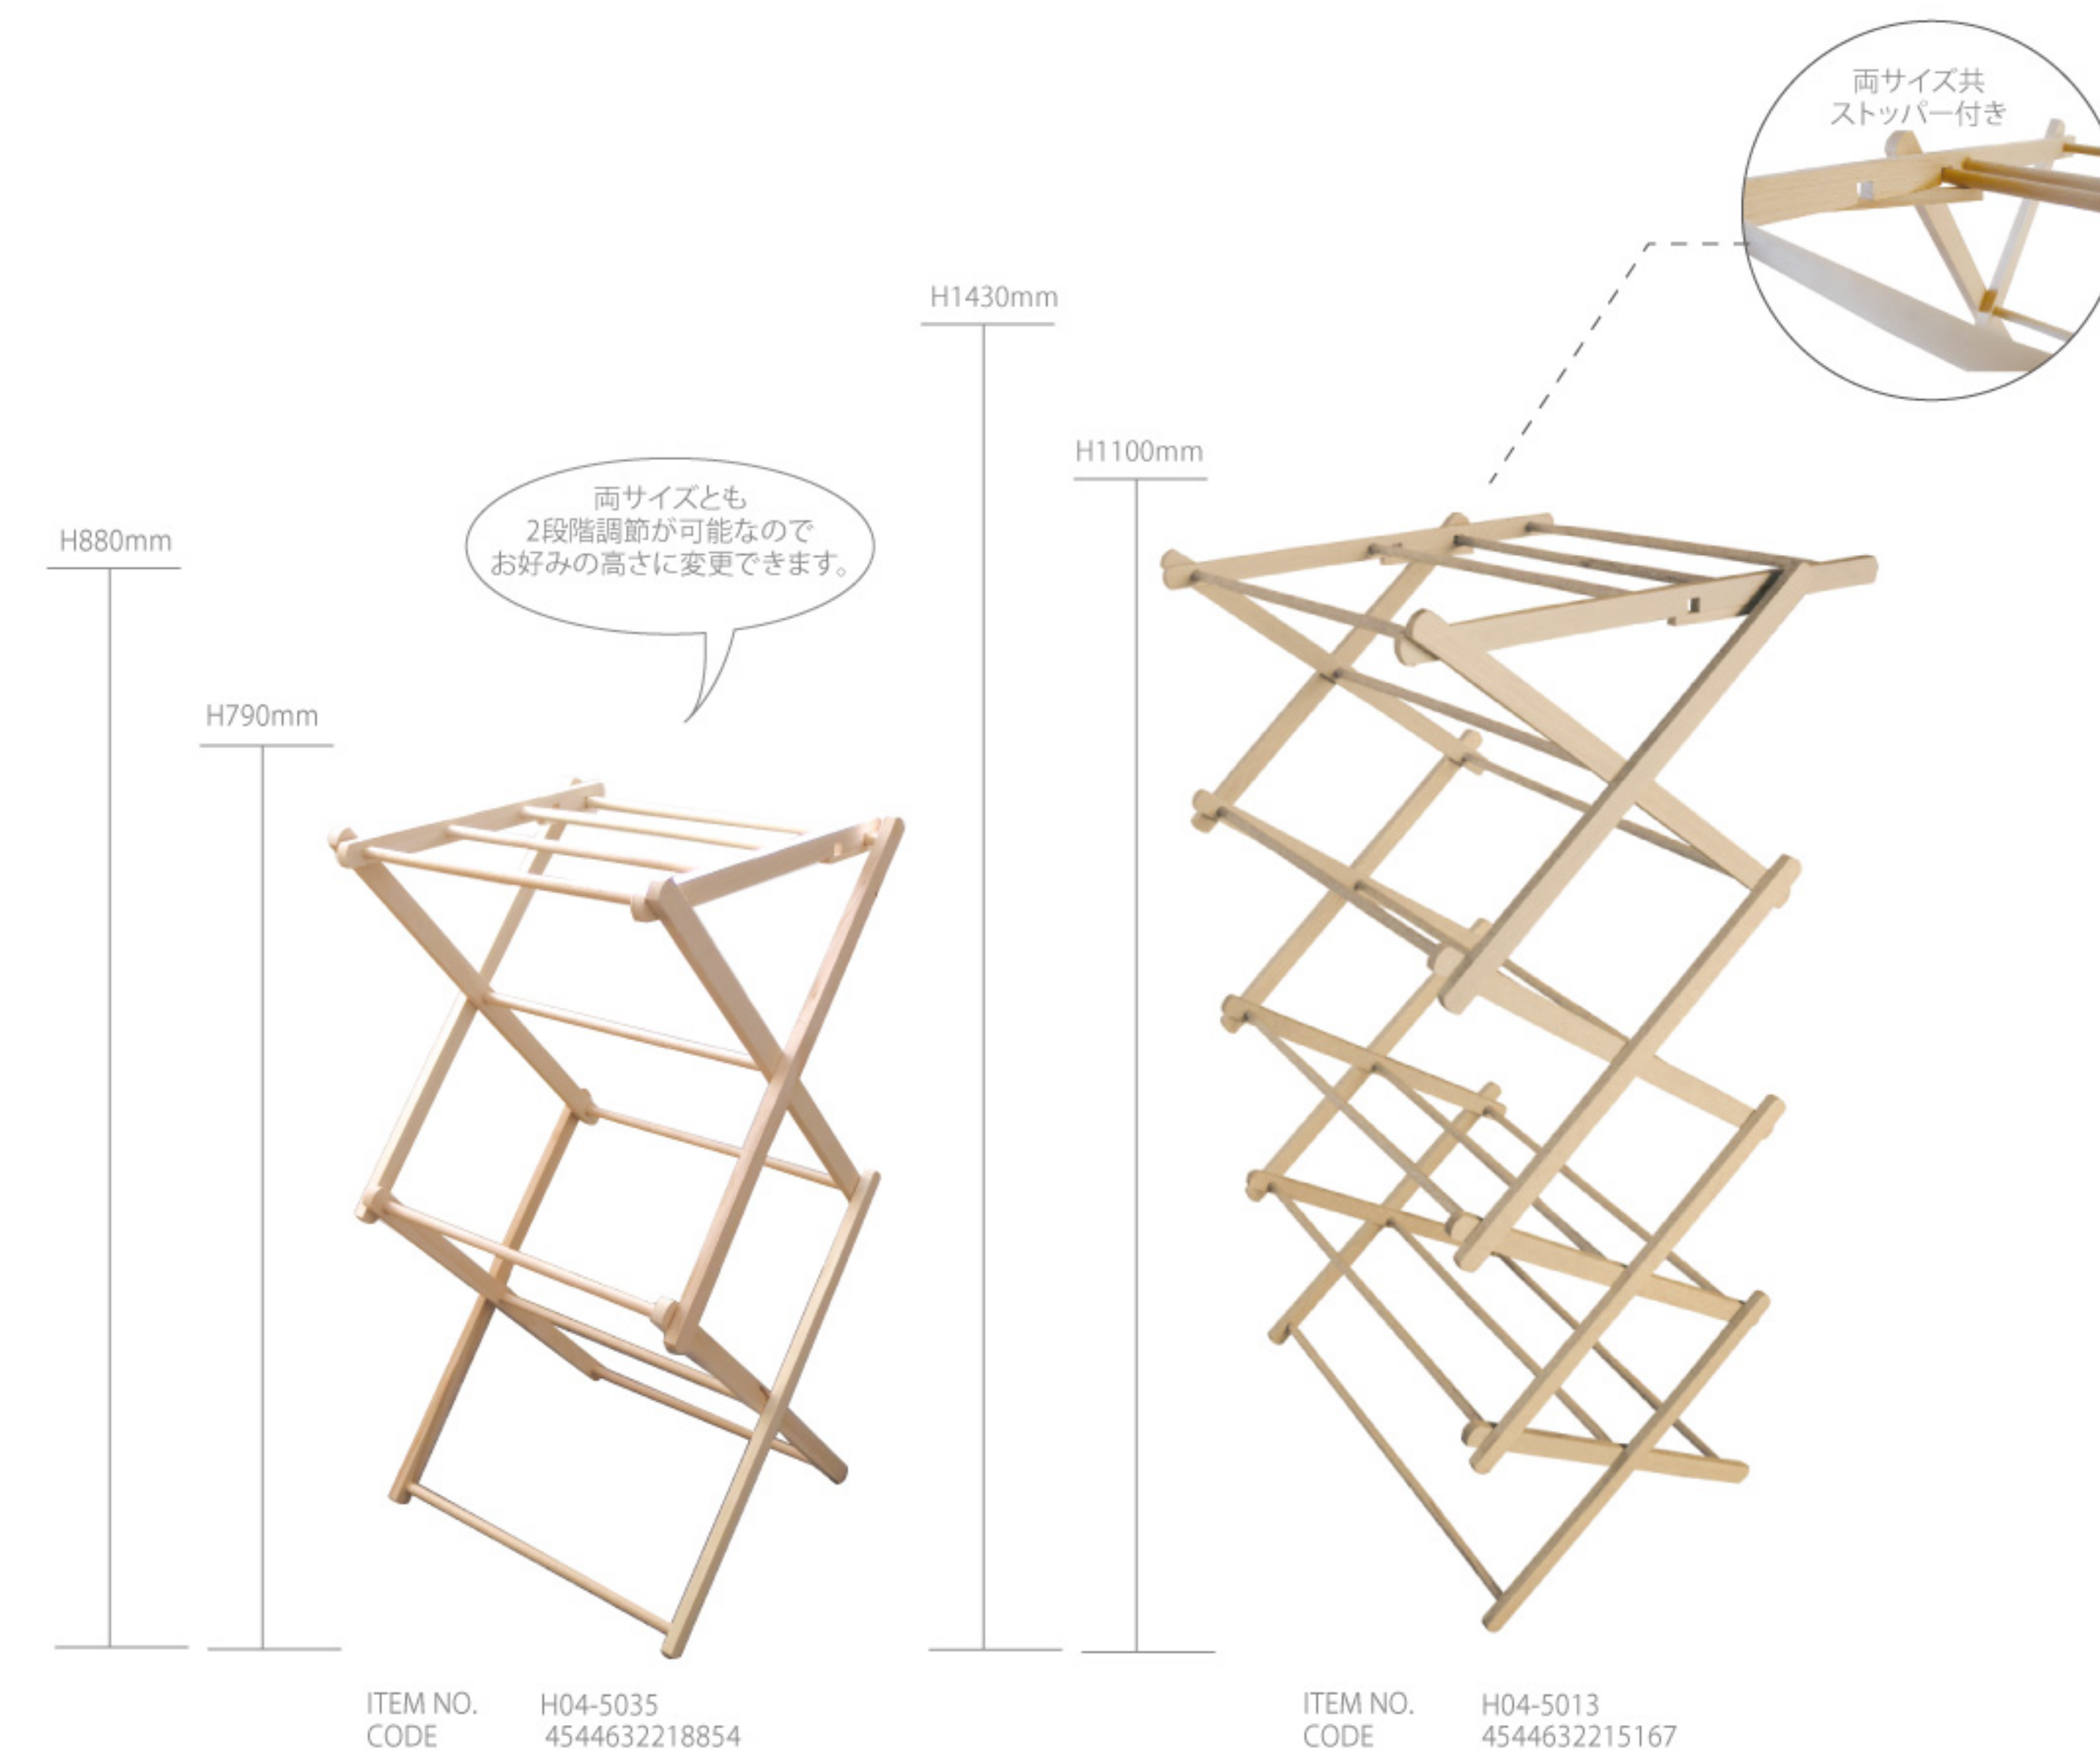

BIERTA

BIERTA シリーズはbeech wood(ブナ材)を使用した
どこか暖かみのあるシンプルなデザイン。
ブナ材は強度が有り、独特の虎斑が有るのが特徴的。
毎日使い続けるものだからこそ、こだわりたい..
そんな思いに応えられるシンプルだけれども使い心地の良い
生活に寄り添う商品です。

BIERTA Clothes Dryer mini

ビエルタ クロスドライヤー ミニ

PRICE ¥ 6800

LOT 1

SIZE 折りたたみ時:約W415 × D550 × H75mm

組み立て時:約W415 × D375 × H880(H790)mm

MATERIAL ビーチウッド

BIERTA Clothes Dryer

ビエルタ クロスドライヤー

PRICE ¥ 8800

LOT 1

SIZE 折り畳み時:約W610 × D500 × H145mm

組立時:約W610 × D500 × H1430(H1100)mm

MATERIAL ビーチウッド

クロスドライヤー

クロスドライヤーは大きなサイズと
お客様の声から生まれたミニタイプの2サイズ。
ヨーロッパの雰囲気を感じるナチュラルな
木のぬくもりとシンプルなデザイン。
折り畳み時にはミニの方で7.5cm
クロスドライヤーは14.5cmの幅になるので
コンパクトに収納できます。
両サイズ共、干したいものに合わせて
高さを2段階に調節可能です。