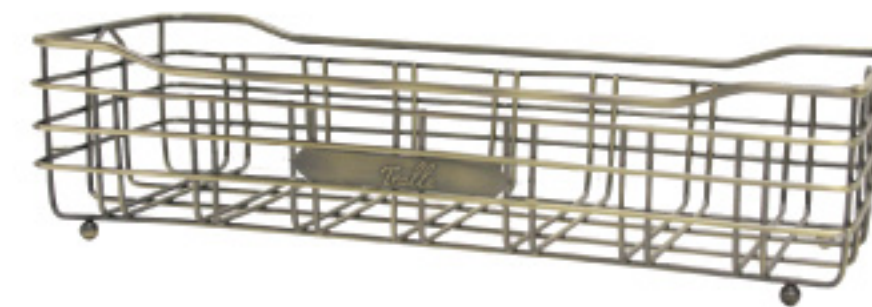

Tralle Wire Bottle Rack L

トロール ワイヤー ボトルラック L
PRICE ¥ 1200

LOT 3
SIZE W245×D60×H90mm
MATERIAL ステンレススチール
ITEM NO. B04-3010
CODE 4544632104980

Tralleローションボトルはもちろん、
既製のボトルも約2〜3本入ります。