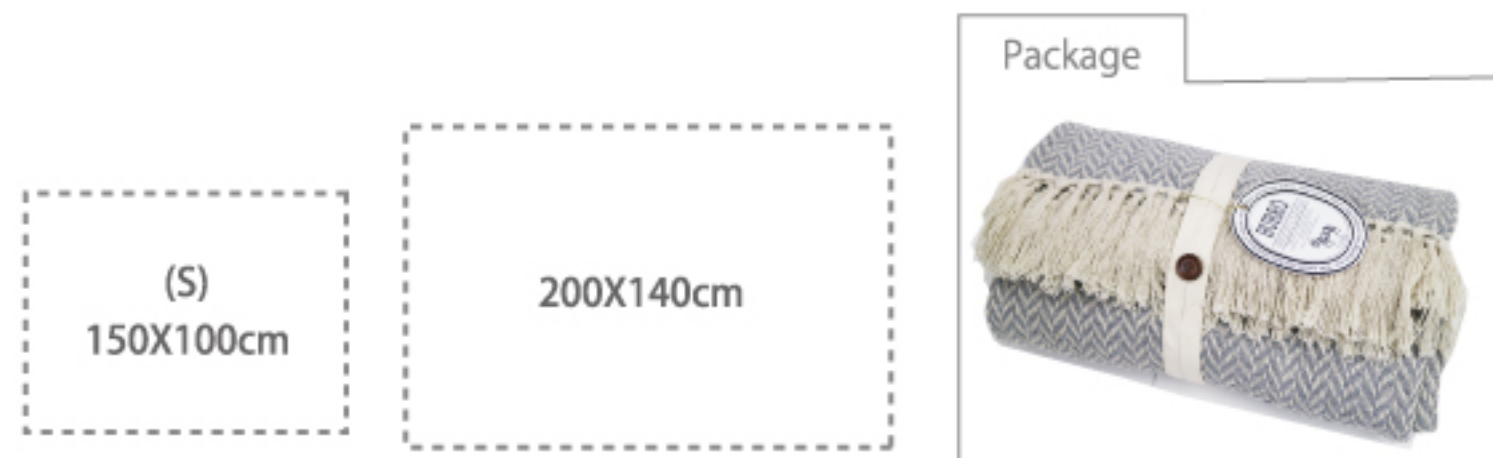

(S)
150X100cm

200X140cm

Burro Throwket (S)

フーロ スロー(S)
PRICE ¥2600

LOT 2
SIZE W1500×D1000mm
MATERIAL コットン100%

BURROスロー(S) 150X100cm シングル毛布のハーフサイズ

モコモコしたパイル編デザインにこだわり、ワンランク上のスローケットにサイドのフリンジがアクセントになり、ベッドスローやソファ用掛けとしても使いやすいです。来客時にさっと広げるだけでいつもと違うインテリアに変身♪肩からかけても体をすっぽり包んでくれるので、アウトドアでのブランケットとしてもオススメです。

-Geologic-

ITEM NO. I04-5415
COLOR Geologic (BE)
CODE 4544632222660

ITEM NO. I04-5416
COLOR Geologic (GY)
CODE 4544632222677

-Ikat

ITEM NO. I04-5418
COLOR Ikat (BE)
CODE 4544632222691

-Block

ITEM NO. I04-5417
COLOR Block (NV)
CODE 4544632222684

Burro Throwket

フーロ スロー
PRICE ¥2800

LOT 2
SIZE W2000×D1400mm
MATERIAL コットン100%

BURROスロー 200X140cm ベッドやソファにかけられる大判サイズ

薄手のマルチカバーだと背面の模様や素材感が透けてしまいますが、厚くてしっかりとしたBURROスローはソファやベッドにかけても透けず、一気に部屋の雰囲気を変えられる優れたものです。また、キャンプなどでテントの中に敷いたり、半分に折ってブランケットとしてもご使用頂けます。

-Line-

ITEM NO. I04-5400
COLOR Line (BL)
CODE 4544632222479

ITEM NO. I04-5401
COLOR Line (KH)
CODE 4544632222486

-Beach Stripe-

ITEM NO. I04-5387
COLOR B/Stripe (BL)
CODE 4544632221472

ITEM NO. I04-5388
COLOR B/Stripe (RE)
CODE 4544632221489

-Grain-

ITEM NO. I04-5384
COLOR Grain (NV)
CODE 4544632221441

ITEM NO. I04-5385
COLOR Grain (YE)
CODE 4544632221458

ITEM NO. I04-5386
COLOR Grain (GY)
CODE 4544632221465

ITEM NO. I04-5419
COLOR Grain (BE)
CODE 4544632222707

-Native-

ITEM NO. I04-5381
COLOR Native (PK)
CODE 4544632221410

ITEM NO. I04-5382
COLOR Native (NV)
CODE 4544632221427

ITEM NO. I04-5383
COLOR Native (GY)
CODE 4544632221434

ITEM NO. I04-5420
COLOR Native (BE)
CODE 4544632222714