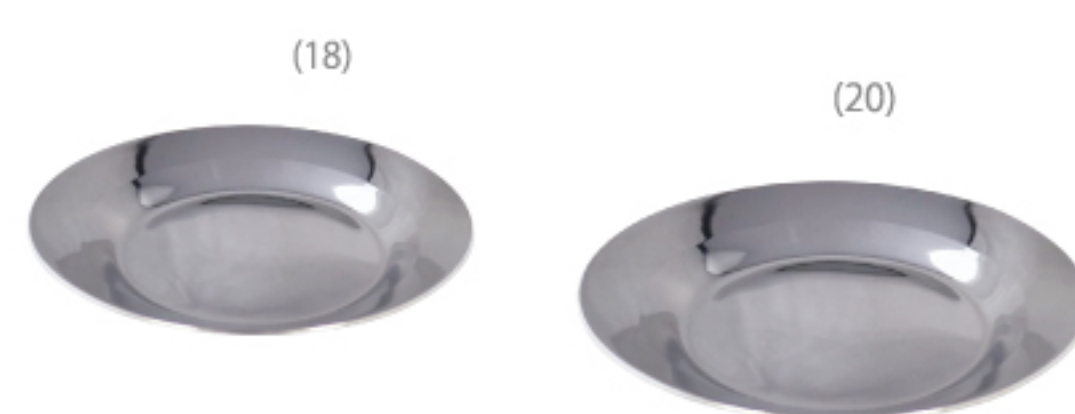

ROCCO ST Round Plate

ロッコ ステンレス ラウンドプレート
PRICE (18) ¥300 (20) ¥400

LOT 6
SIZE (18) φ183mm × H25mm
(20) φ200mm × H30mm
MATERIAL ステンレススチール
※電子レンジ、オープン、直火不可
※裏面にROCCOのロゴが刻印されます。