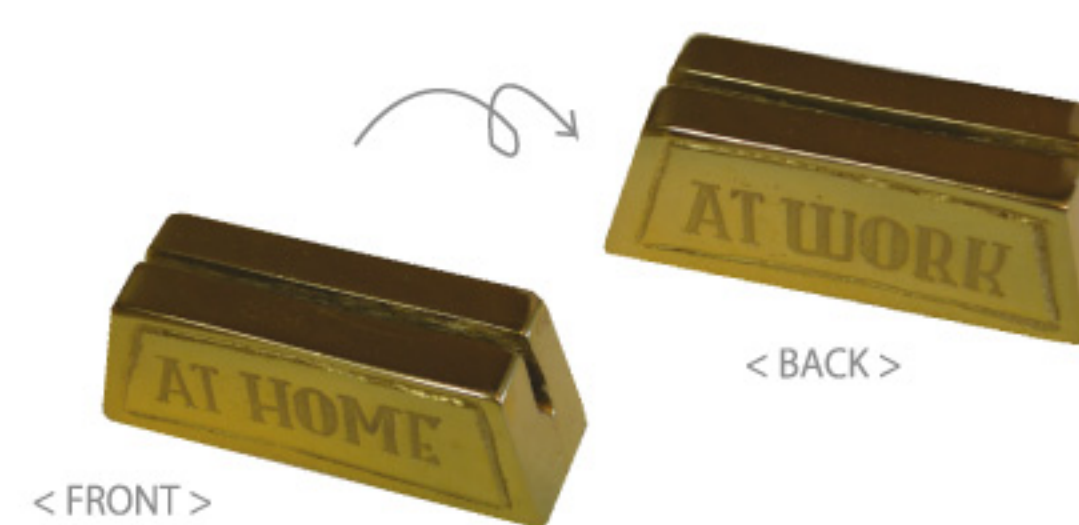

Metallic Card Stand(GD,SV)

メタリック カード スタンド
PRICE ¥950

LOT 3
SIZE W55×D20×H20mm
MATERIAL アルミニウム

表側にAT HOME, 裏側にAT WORK!

AT HOME / AT WORK (GD)

ITEM NO. 104-6126
CODE 4544632304687