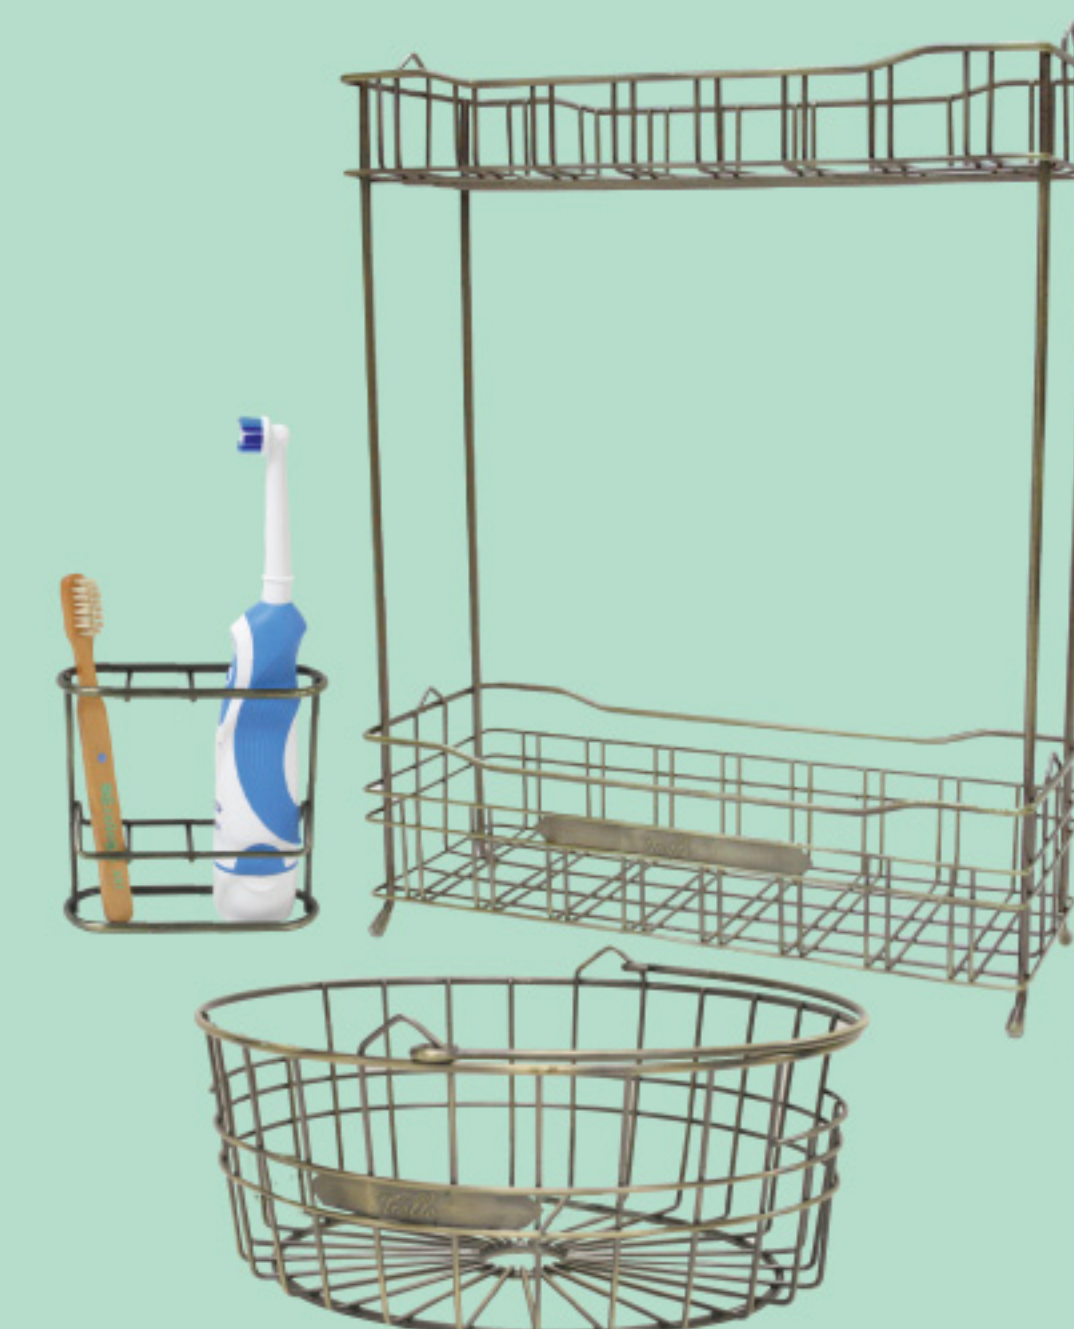

Wire Series