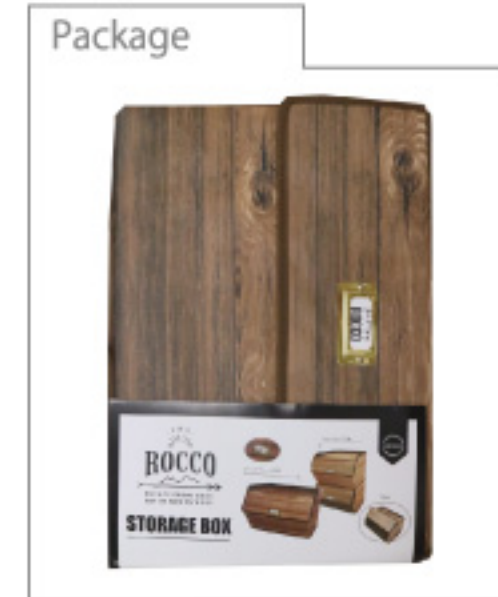

ROCCO Storage Box

ロッコストレージ ボックス
PRICE (ST) ¥2000

LOT 2
SIZE W390 × D340 × H270mm
MATERIAL 表地: PET 裏地: PP 内側: 紙

ITEM NO. I04-8204
CODE 4544632411811

Point 4. 斜めカットの取り出し口

取り出し口が斜めに付いているので、積み重ねたままでも下段のものが取り出せます。