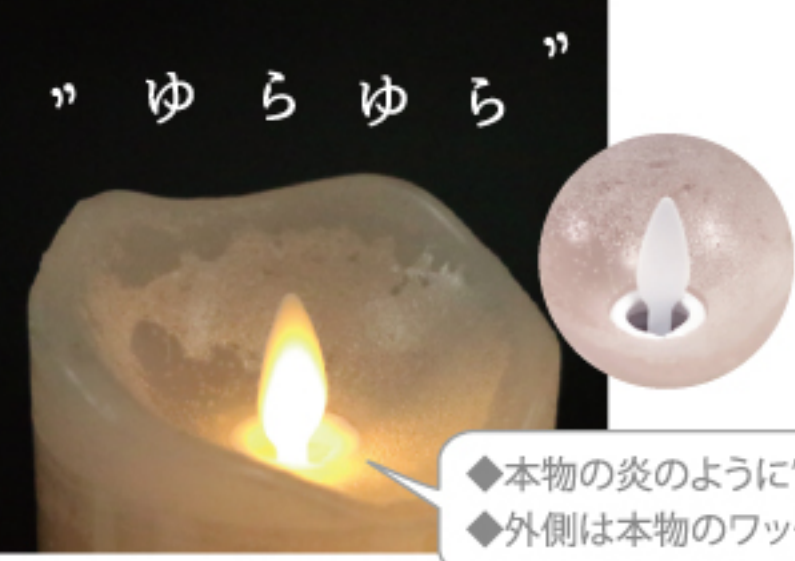

◆本物の炎のように"ゆらゆら"と動きます
◆外側は本物のワックスキャンドル