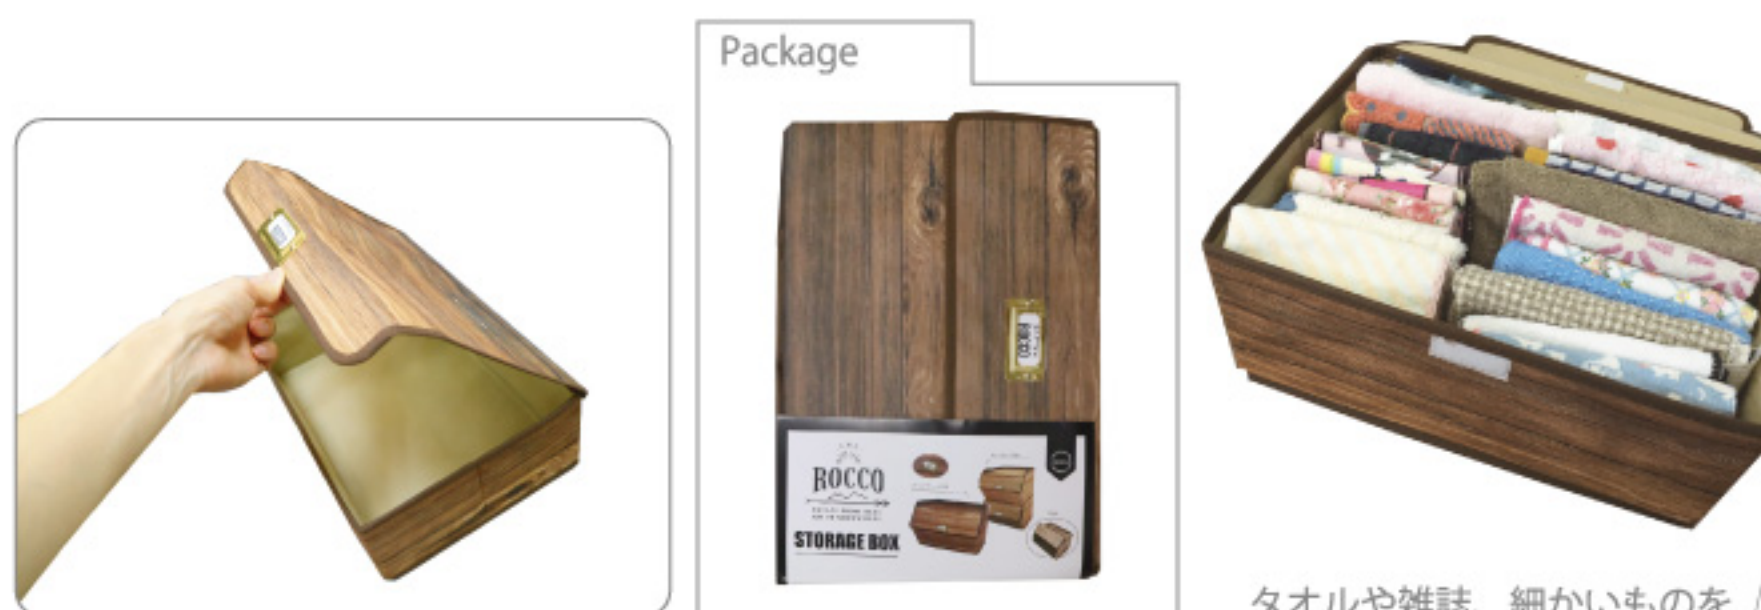

(Low)

(High)

ITEM NO. I04-8205
CODE 4544632411828

ITEM NO. I04-8206
CODE 4544632411835