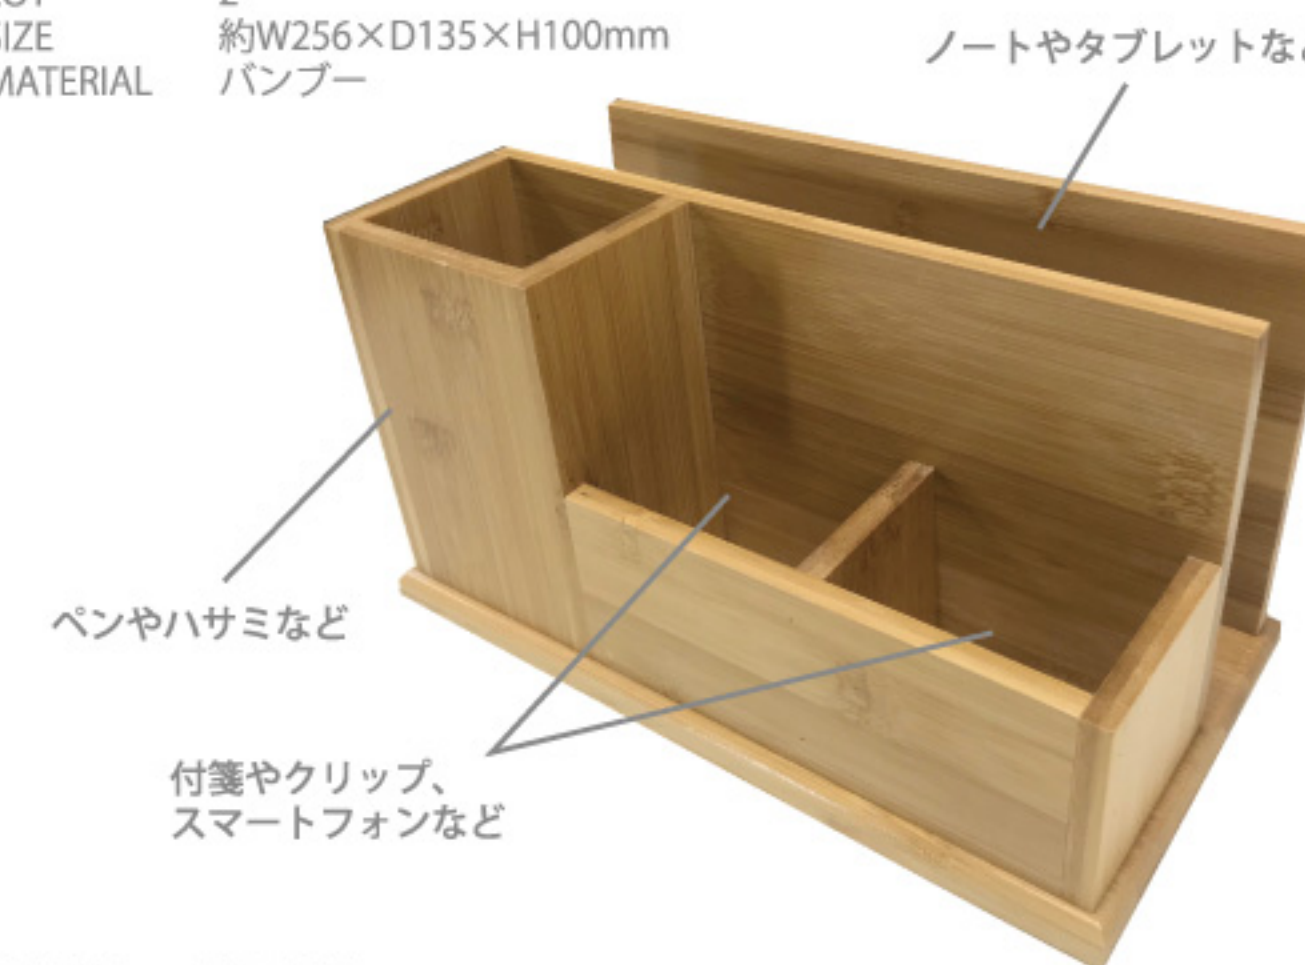

Bamboo Pen Holder

バンブー ペンホルダー
PRICE ¥880
LOT 3
SIZE 約W70×D70×H96mm
MATERIAL バンブー

ペンやハサミ、定規などの
小物入れに。
メイクブラシをいれても◎

ITEM NO. CODE
104-5395
4544632222387

Bamboo Desk Organizer B

バンブー デスク オーガナイザーB
PRICE ¥2580
LOT 2
SIZE 約W256×D135×H100mm
MATERIAL バンブー