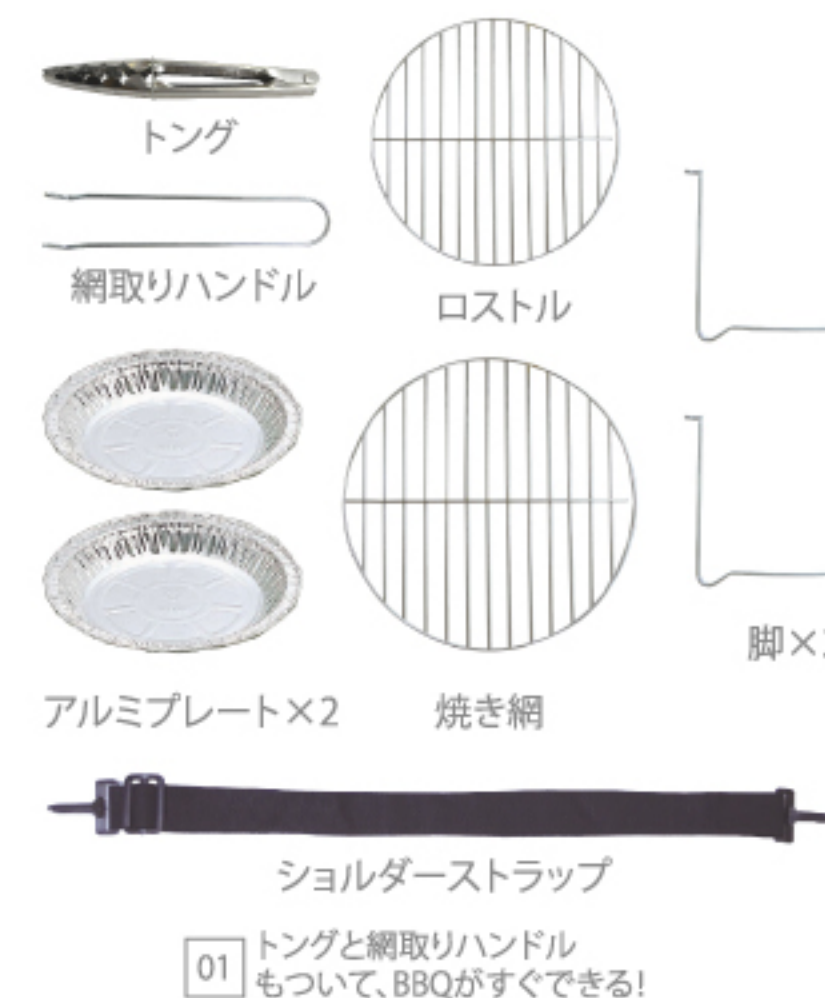

※同色2脚セット

ITEM NO. 104-8231
COLOR WH
CODE 4544632412832

ITEM NO. 104-8232
COLOR GY
CODE 4544632412849

104-8233
NV
4544632412856

折り畳みできるので、かさばらない。 収納バッグ付きで持ち運び楽々

ROCCO BBQ Set

ロッコ バーベキュー セット
PRICE ¥3200

LOT 2
SIZE 本体:φ250×H235mm
バッグ:φ300×H180mm
MATERIAL 本体:鉄(粉体塗装)
焼き網、ロストル、脚、網取りハンドル:鉄(クロムメッキ加工)
トング:ステンレススチール アルミプレート:アルミニウムはく
クーラーバッグ:ポリエステル
WEIGHT 1.2kg

※バッグは防水仕様ではありません。
直接水や氷を入れないでください。

ITEM NO. Z04-0004
COLOR OR
CODE 4544632412900

Z04-0005
YE
4544632412917

Z04-0006
GY
4544632412924

02 バッグは保冷材などと一緒にに入れて、
ドリンクや野菜を冷やすのに最適♪

01 トングと網取りハンドル
もついで、BBQがすぐできる！

03 持ち運びは軽くて便利。
肩掛け用ストラップ付で2WAYの持ち方ができます！