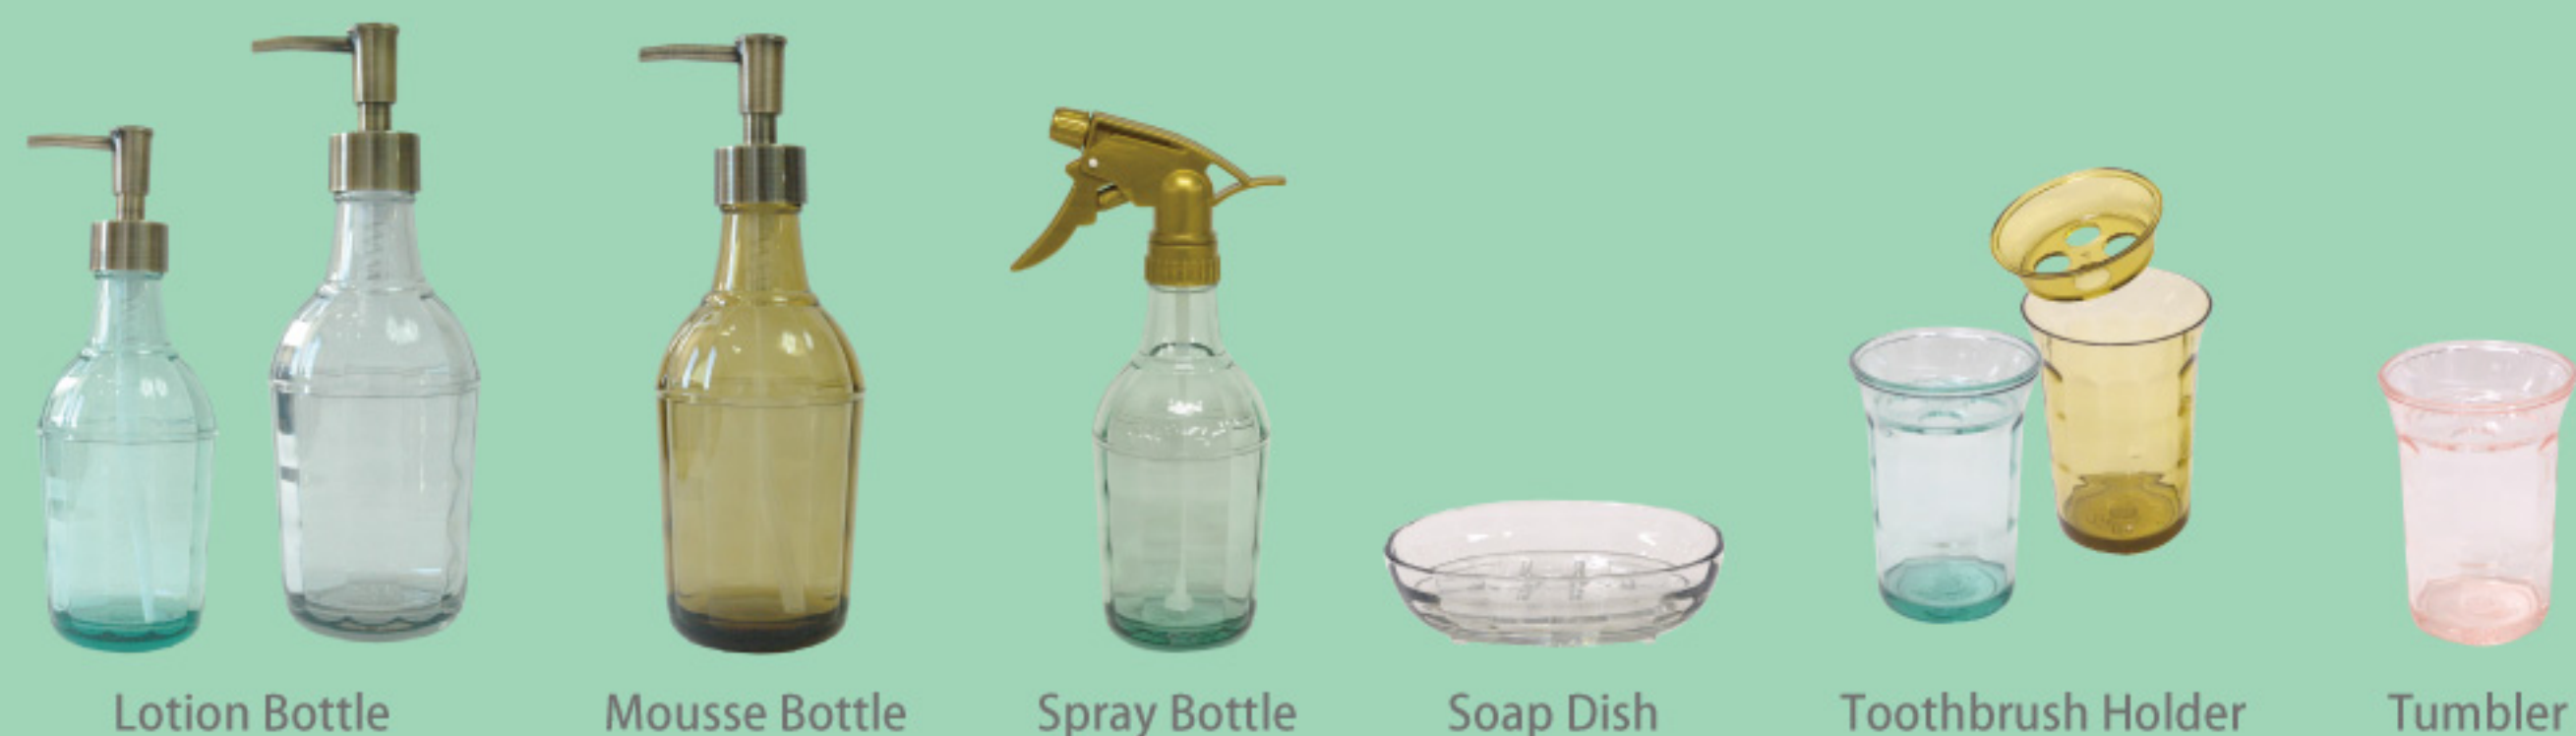

Tralle Lotion Bottle S
トロール ローションボトル S
PRICE ¥1300

登録意匠第1452028号

LOT 3
SIZE φ77×H220mm
CAPACITY 380ml
MATERIAL 本体:AS樹脂 ポンプ:ABS、ポリプロピレン樹脂

ITEM NO.
COLOR
CODE

B04-3000
CL
4544632102610

B04-3001
PK
4544632102627

B04-3002
GR
4544632102634

B04-3003
AM
4544632102641

Tralle Lotion Bottle L
トロール ローションボトル L
PRICE ¥1600

登録意匠第1453777号

LOT 3
SIZE φ77×H260mm
CAPACITY 520ml
MATERIAL 本体:AS樹脂 ポンプ:ABS、ポリプロピレン樹脂

ITEM NO.
COLOR
CODE

B04-3004
CL
4544632102658

B04-3005
PK
4544632102665

B04-3006
GR
4544632102672

B04-3007
AM
4544632102689