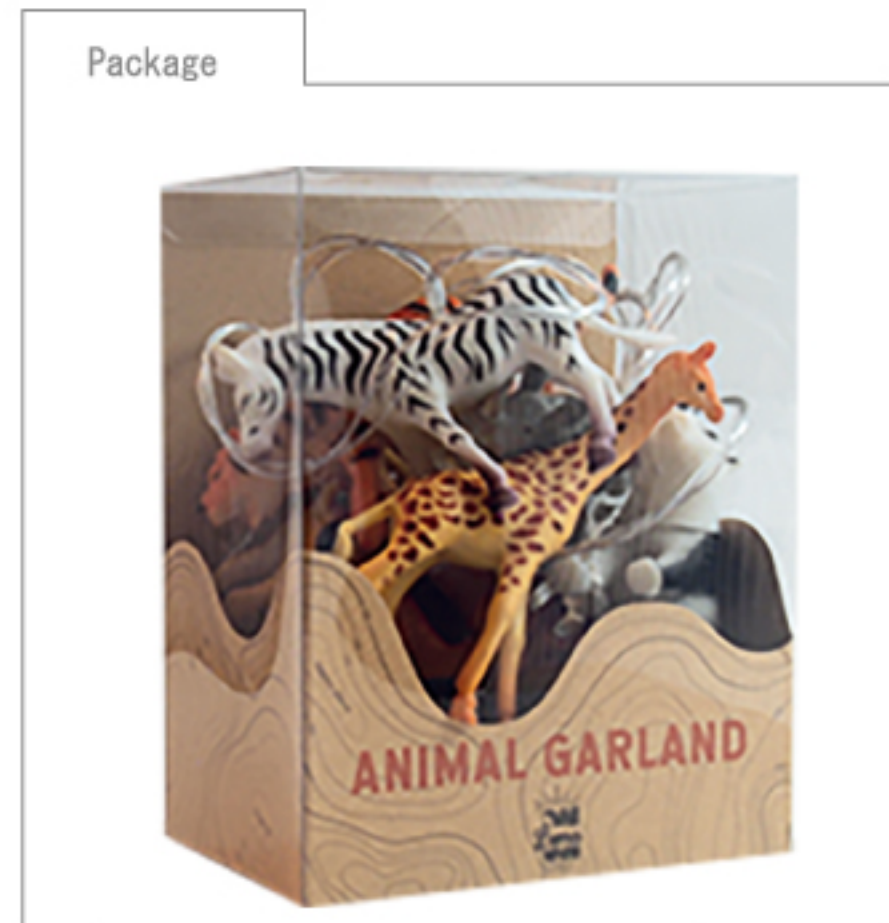

LUMO Animal Garland

ルーモ アニマルガーランド
PRICE ¥2500
 LOT 3
 SIZE 全長約1800mm 8体
 MATERIAL 本体:PVC
 LED電球(乾電池/単三X3本)
 ※電池は含まれていません。
 連続使用時間 約140時間
 ※電池の性能や使用状況により異なります。

カラフルでかわいいアニマルガーランド。
 窓辺や、キッズルームなど、あたたかな光が様々なシーンを彩ります。
 明かりをつけずに、インテリアのデコレーションとしても。

Star LED Garland

スター LED ガーランド
PRICE ¥1000
 LOT 3
 SIZE 20球約1900mm
 MATERIAL LED電球 (乾電池/単三 X 3本)
 ※電池は含まれていません。
 点灯/48時間

ITEM NO. 104-2267
 CODE 4544632116884

BIERTA

BIERTA シリーズはbeech wood(ブナ材)を使用した
どこか暖かみのあるシンプルなデザイン。
ブナ材は強度が有り、独特の虎斑が有るのが特徴的。
毎日使い続けるものだからこそ、こだわりたい..
そんな思いに応えられるシンプルだけれども使い心地の良い
生活に寄り添う商品です。