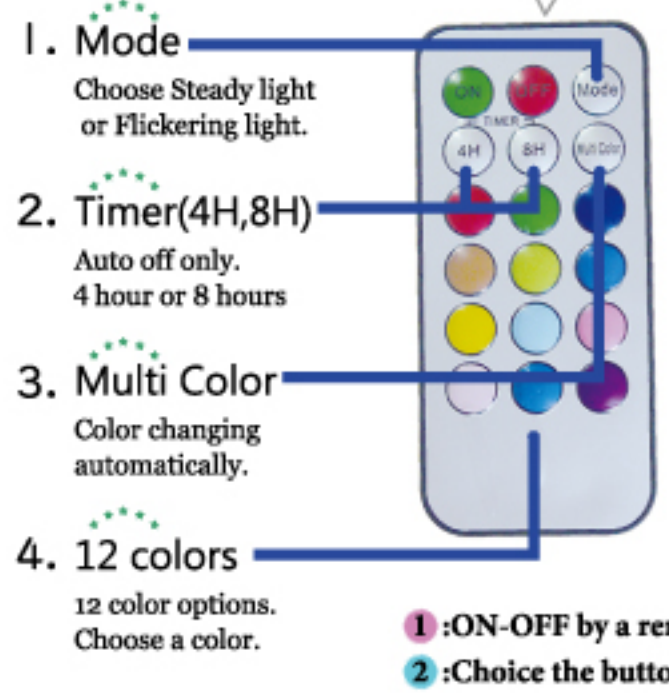

①:ON-OFF by a remote control
②:Choice the button