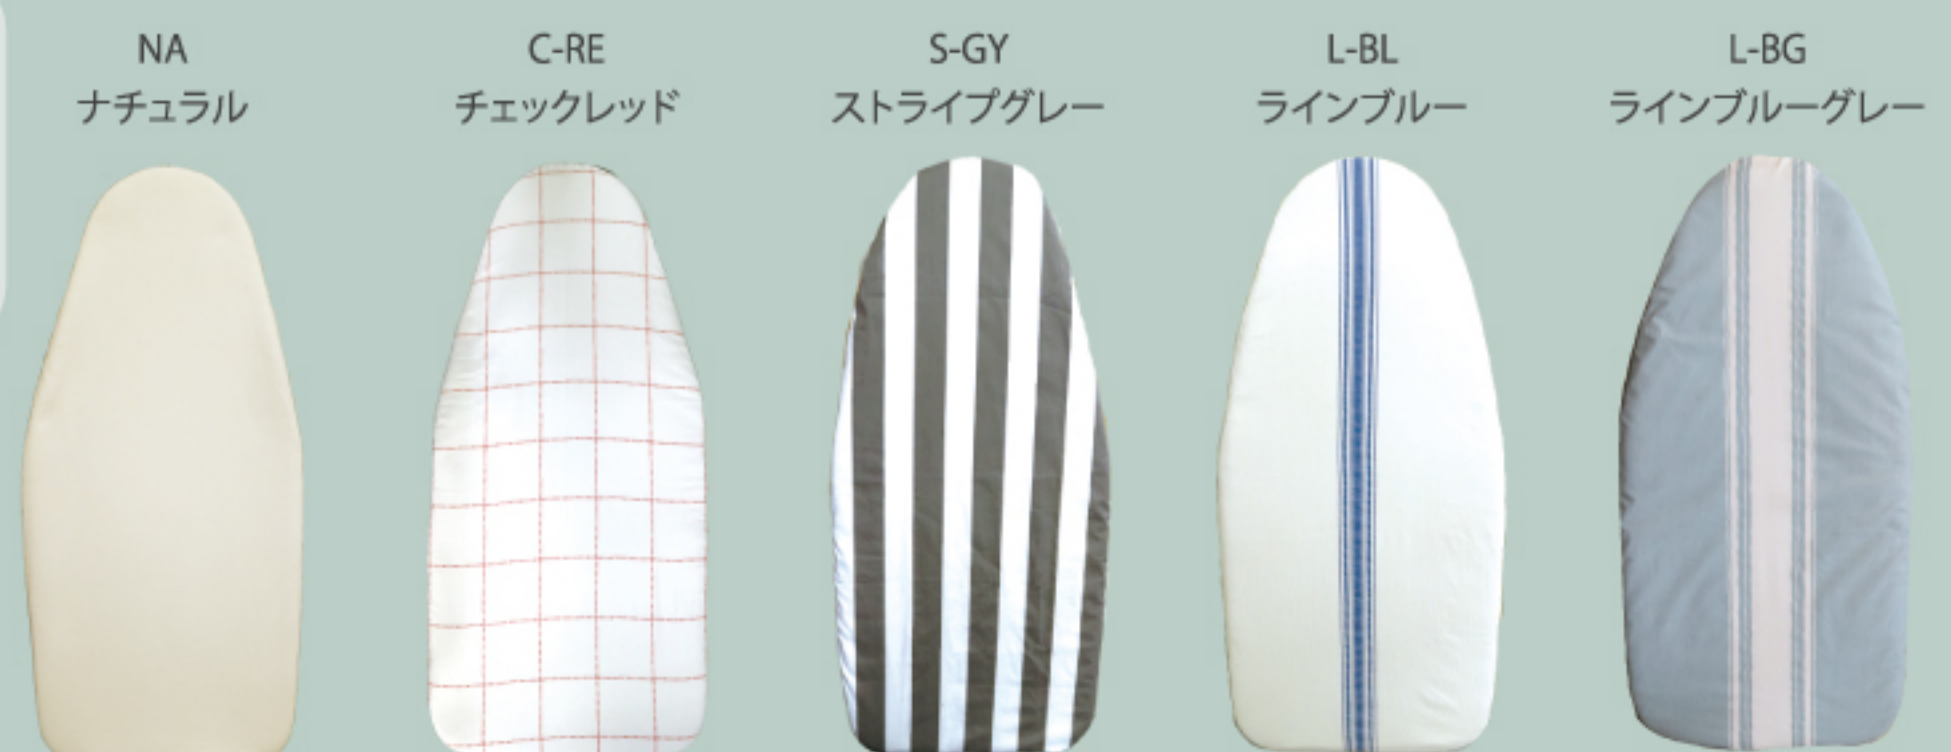

BIERTA Ironing Board Cover Set

ピエルタ アイロニング ボード カバー セット
PRICE (S) ¥ 900 (L) ¥ 1000

LOT 1
SIZE (S)W840 × 450mm (L)W1140 × H420mm
MATERIAL カバー:綿100% クッション材:ポリエステル100%

※BIERTA Ironing Boardの替え用カバーのセットです。
セット内容:(綿生地カバー、内側クッション材) 各色、SサイズLサイズご用意がございます。

- S size -	ITEM NO.	H04-5019	H04-5020	H04-5021	H04-5022	H04-5038
	COLOR	NA	C-RE	S-GY	L-BL	L-BG
	CODE	4544632218656	4544632218663	4544632218670	4544632218687	4544632222431

- L size -	ITEM NO.	H04-5023	H04-5024	H04-5025	H04-5026	H04-5039
	COLOR	NA	C-RE	S-GY	L-BL	L-BG
	CODE	4544632218694	4544632218700	4544632218717	4544632218724	4544632222448

Package

ベーシックな5柄展開のアイロン台カバーは綿100%なので洗濯ができます。カバー単体での商品もあるので汚れたら新しいカバーに交換できます。