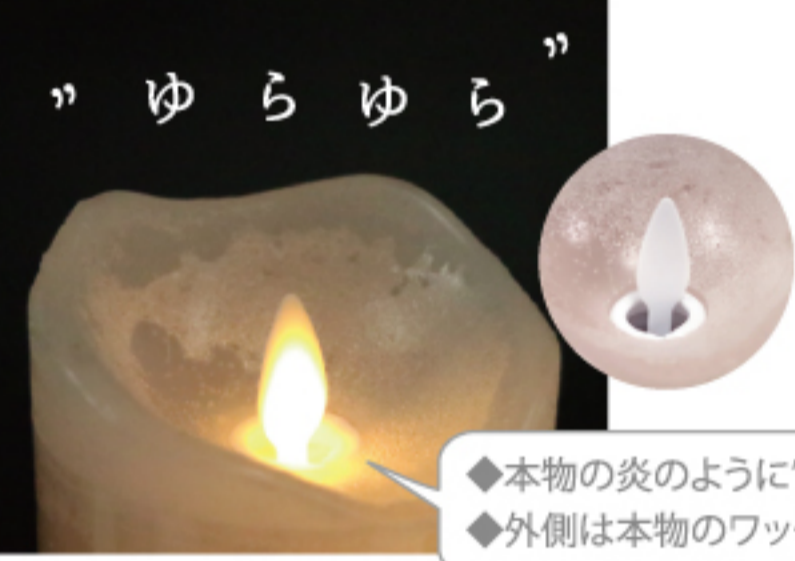

◆本物の炎のように"ゆらゆら"と動きます
◆外側は本物のワックスキャンドル