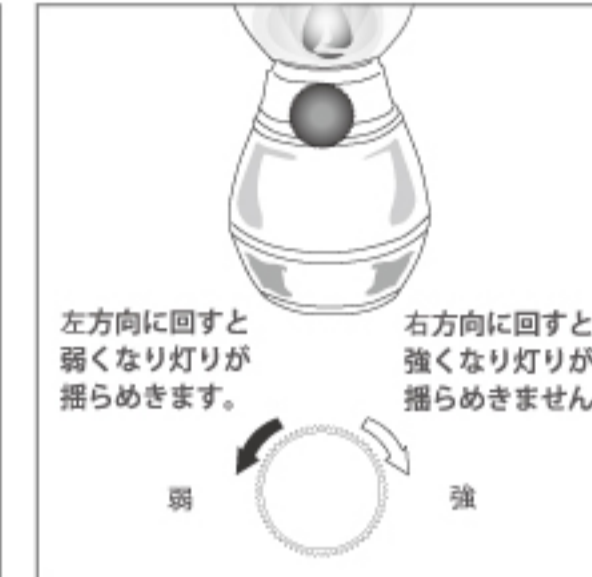

LUMO Lantern Light

ルーモ ランタンライト
 PRICE ¥1500
 LOT 2
 SIZE φ70×H200mm
 MATERIAL ABS樹脂、ポリスチレン

ロゴデザイン

LED電球 (乾電池/単三×3本)
 ※電池は含まれていません。
 連続使用時間 約48時間
 ※電池の性能や使用状況により異なります。

フッと吹いて ON/OFF!

Package

ITEM NO. L04-0007
 COLOR SV
 CODE 4544632411750