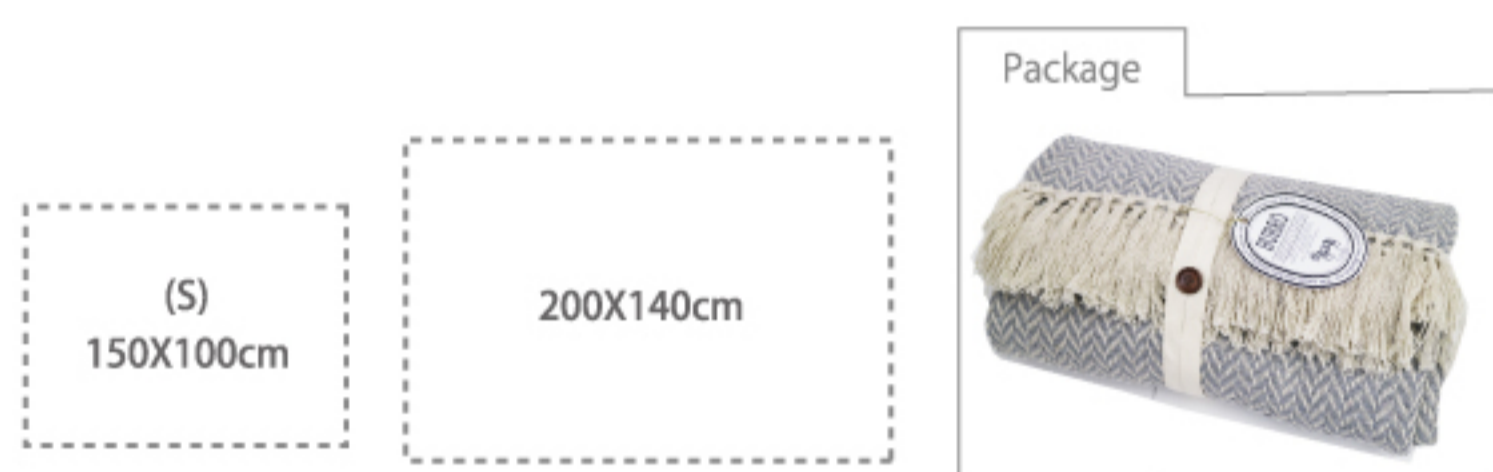

(S)
150X100cm

200X140cm

Burro Throwket (S)

フーロ スロー(S)
PRICE ¥2600
LOT 2
SIZE W1500×D1000mm
MATERIAL コットン100%

BURROスロー(S) 150X100cm シングル毛布のハーフサイズ

モコモコしたパイル編デザインにこだわり、ワンランク上のスローケットにサイドのフリンジがアクセントになり、ベッドスローやソファ用掛けとしても使いやすいです。来客時にさっと広げるだけでいつもと違うインテリアに変身♪肩からかけても体をすっぽり包んでくれるので、アウトドアでのブランケットとしてもオススメです。

-Geologic-

ITEM NO. I04-5415
COLOR Geologic (BE)
CODE 4544632222660

I04-5416
Geologic (GY)
4544632222677

-Ikat

ITEM NO. I04-5418
COLOR Ikat (BE)
CODE 4544632222691

-Block

I04-5417
Block (NV)
4544632222684

Burro Throwket

フーロ スロー
PRICE ¥2800
LOT 2
SIZE W2000×D1400mm
MATERIAL コットン100%

BURROスロー 200X140cm ベッドやソファーにかけられる大判サイズ

薄手のマルチカバーだと背面の模様や素材感が透けてしまいますが、厚くてしっかりとしたBURROスローはソファやベッドにかけても透けず、一気に部屋の雰囲気を変えられる優れたものです。また、キャンプなどでテントの中に敷いたり、半分に折ってブランケットとしてもご使用頂けます。

-Line-

ITEM NO. I04-5400
COLOR Line (BL)
CODE 4544632222479

I04-5401
Line (KH)
4544632222486

-Beach Stripe-

I04-5387
B/Stripe (BL)
4544632221472

I04-5388
B/Stripe (RE)
4544632221489

-Grain-

ITEM NO. I04-5384
COLOR Grain (NV)
CODE 4544632221441

I04-5385
Grain (YE)
4544632221458

I04-5386
Grain (GY)
4544632221465

I04-5419
Grain (BE)
4544632222707

-Native-

ITEM NO. I04-5381
COLOR Native (PK)
CODE 4544632221410

I04-5382
Native (NV)
4544632221427

I04-5383
Native (GY)
4544632221434

I04-5420
Native (BE)
4544632222714