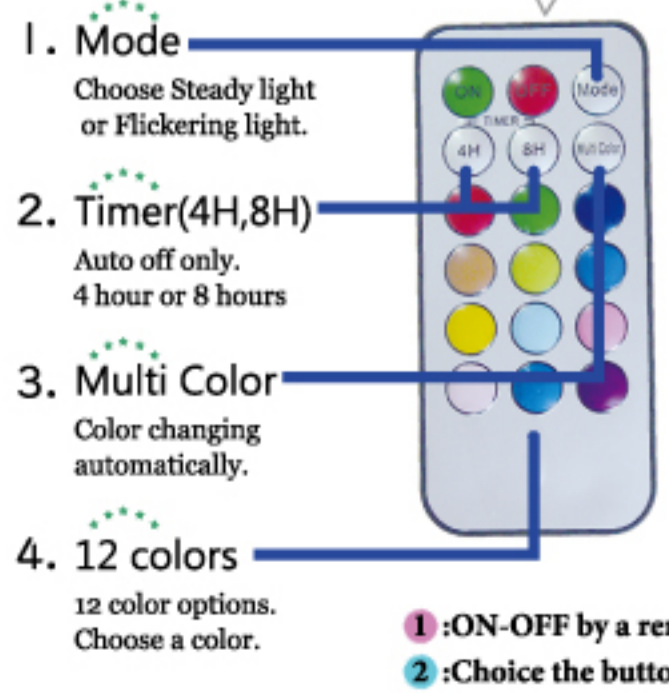

①:ON-OFF by a remote control
②:Choice the button