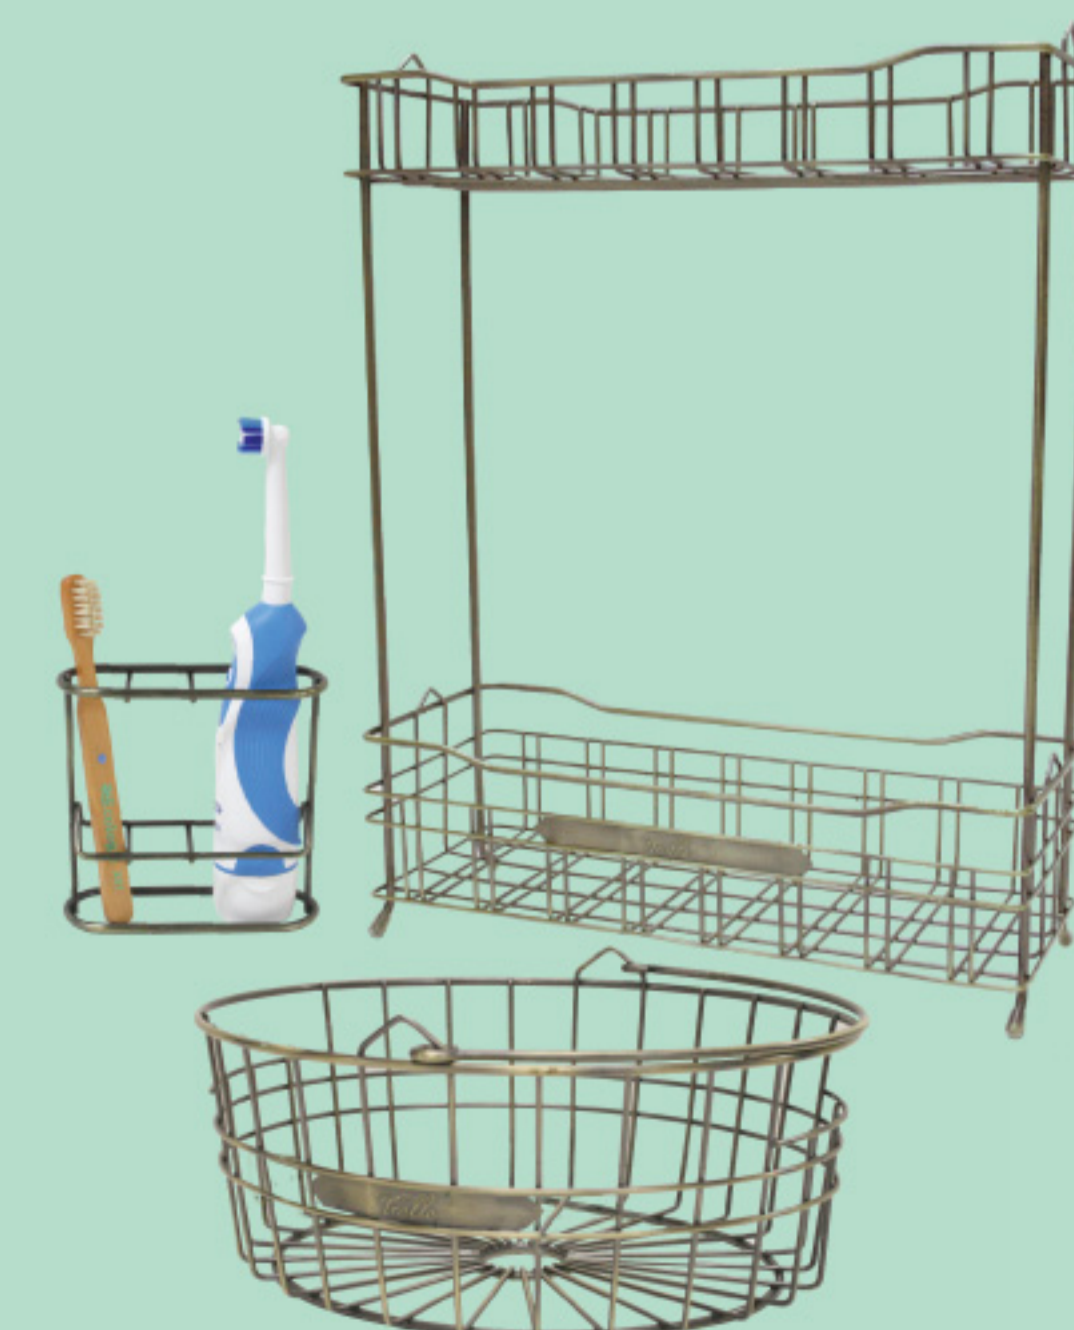

Wire Series