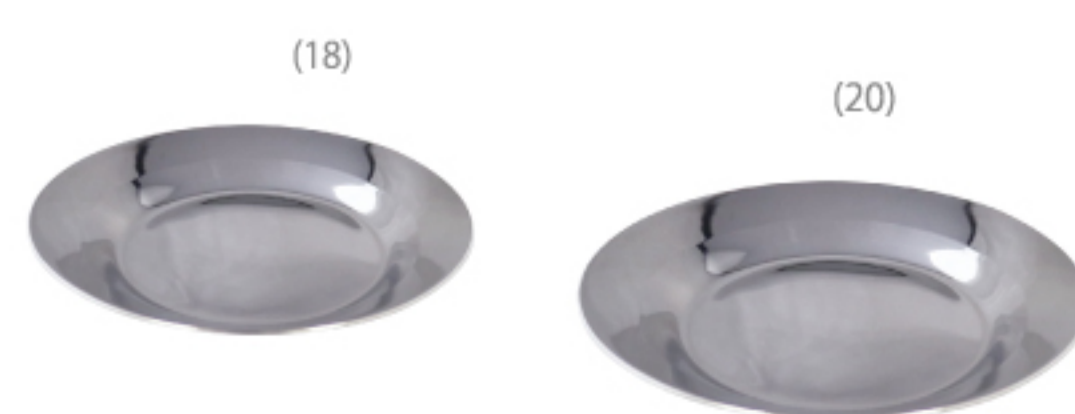

ROCCO ST Round Plate

ロッコ ステンレス ラウンドプレート
PRICE (18) ¥ 300 (20) ¥ 400

LOT 6
SIZE (18) φ183mm × H25mm
(20) φ200mm × H30mm
MATERIAL ステンレススチール
※電子レンジ、オープン、直火不可
※裏面にROCCOのロゴが刻印されます。