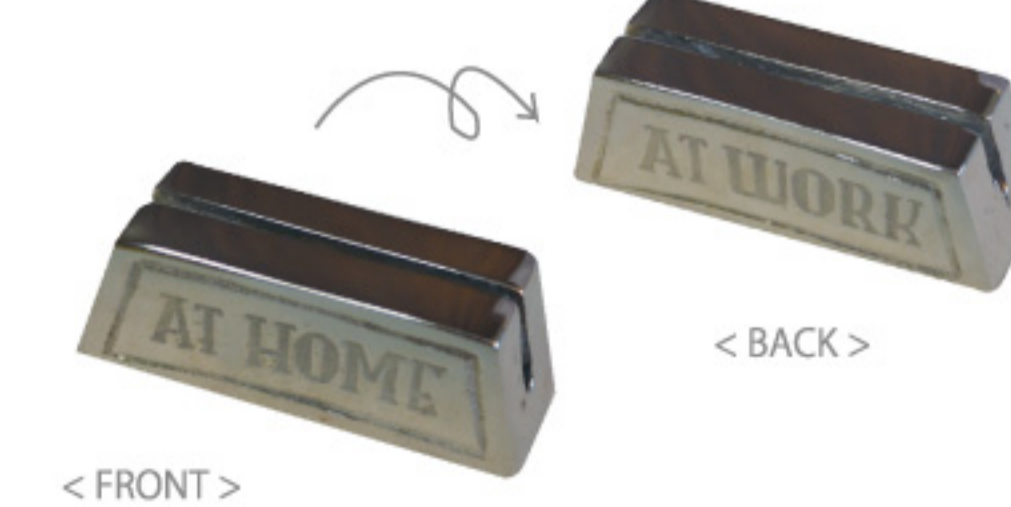

Metallic Card Stand(GD,SV)

メタリック カード スタンド
PRICE ¥950

LOT 3
SIZE W55×D20×H20mm
MATERIAL アルミニウム

表側にAT HOME,裏側にAT WORK!

AT HOME / AT WORK (GD)

ITEM NO. 104-6126
CODE 4544632304687

AT HOME / AT WORK (SV)

ITEM NO. 104-6127
CODE 4544632304694