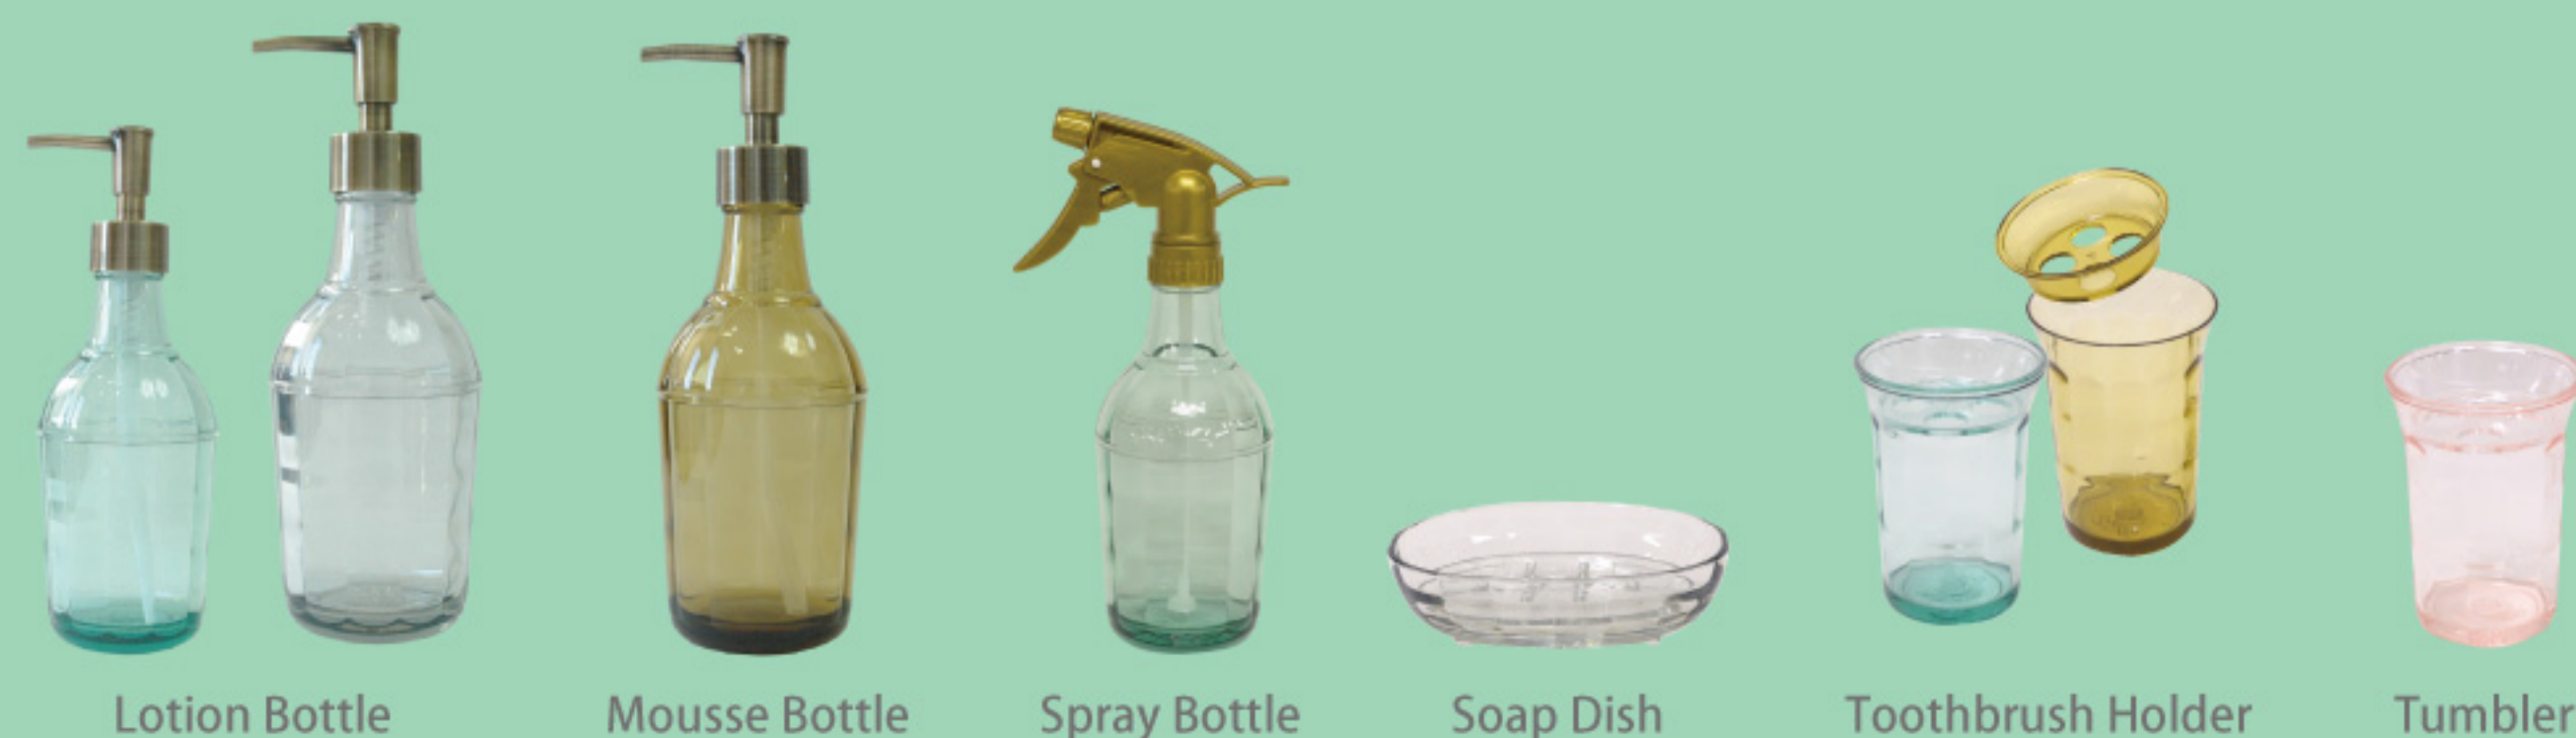

Tralle Lotion Bottle S
トロール ローションボトル S
PRICE ¥1300

登録意匠第1452028号

LOT 3
SIZE φ77×H220mm
CAPACITY 380ml
MATERIAL 本体:AS樹脂 ポンプ:ABS、ポリプロピレン樹脂

ITEM NO. B04-3000
COLOR CL
CODE 4544632102610

B04-3001
PK
4544632102627

B04-3002
GR
4544632102634

B04-3003
AM
4544632102641

Tralle Lotion Bottle L
トロール ローションボトル L
PRICE ¥1600

登録意匠第1453777号

LOT 3
SIZE φ77×H260mm
CAPACITY 520ml
MATERIAL 本体:AS樹脂 ポンプ:ABS、ポリプロピレン樹脂

ITEM NO. B04-3004
COLOR CL
CODE 4544632102658

B04-3005
PK
4544632102665

B04-3006
GR
4544632102672

B04-3007
AM
4544632102689