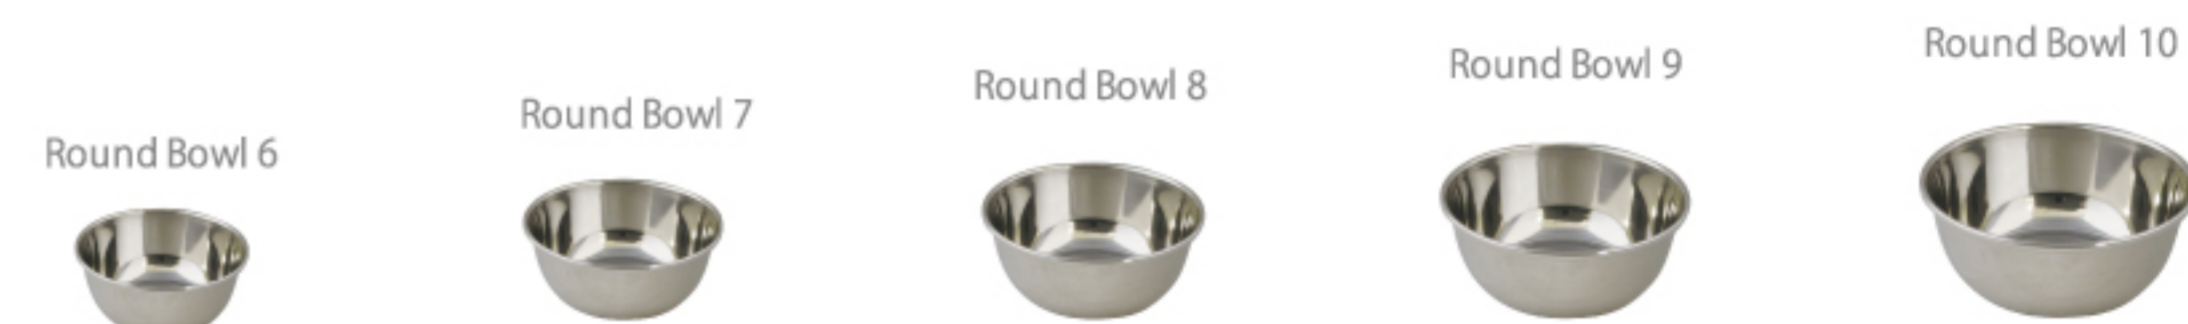

ROCCO ST Ice cream Cup

ロッコ ステンレス アイスクリーム カップ
PRICE ¥350

LOT 6
SIZE φ103mm(内寸φ87mm) × H43mm
MATERIAL ステンレススチール
※電子レンジ、オープン、直火不可

ITEM NO. CODE K04-8157 4544632411378

ROCCO ST Round Bowl

ロッコ ステンレス ラウンドボウル

LOT 12
MATERIAL ステンレススチール
※電子レンジ、オープン、直火不可
※底面にROCCOのロゴが刻印されます。