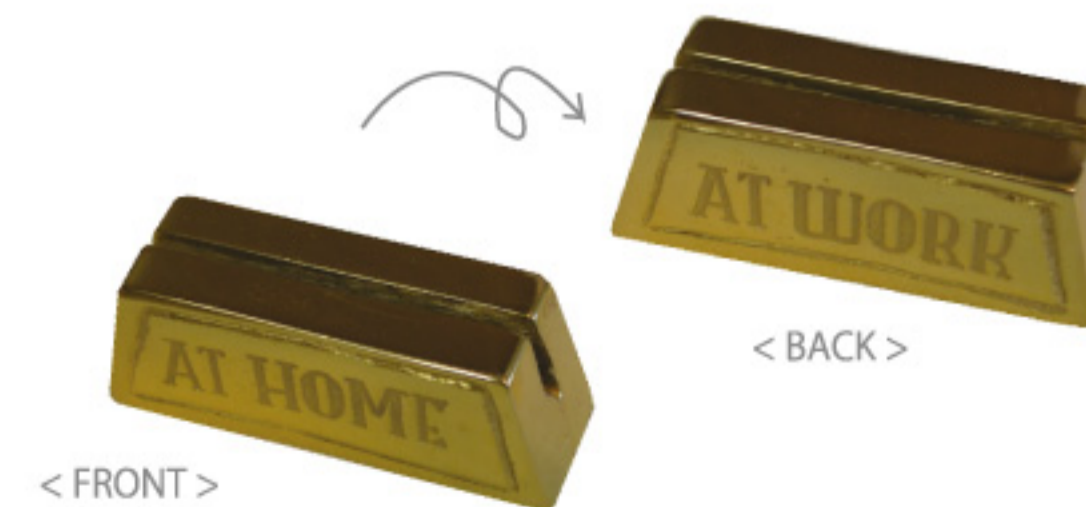

Metallic Card Stand(GD,SV)

メタリック カード スタンド
PRICE ¥950

LOT 3
SIZE W55×D20×H20mm
MATERIAL アルミニウム

表側にAT HOME,裏側にAT WORK!

AT HOME / AT WORK (GD)

ITEM NO. 104-6126
CODE 4544632304687