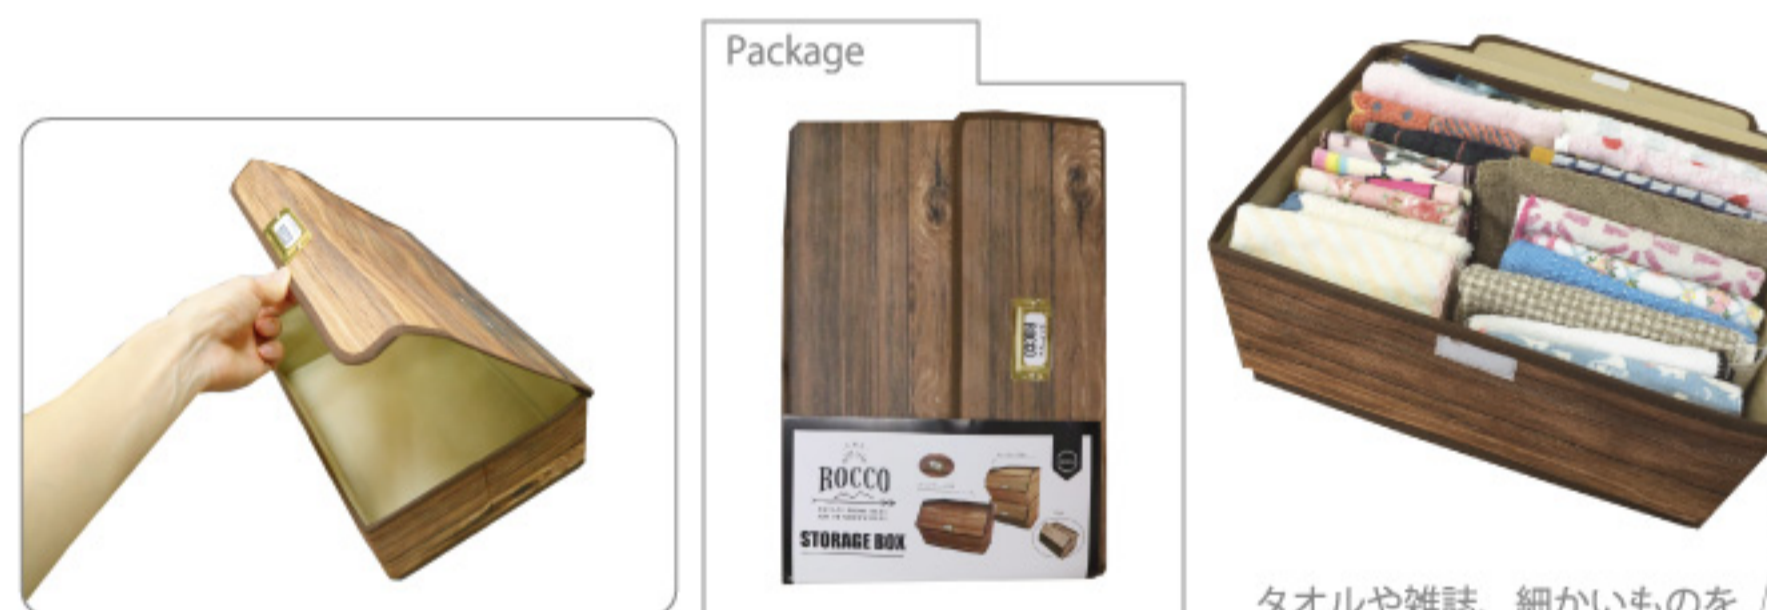

Point 3. ゴールドパーツ

中身や名前などを記入したラベルを入れることができます。

Point 6. コンパクト収納

本体と板のみの簡単パーツなので、使わない時は板を取り外して折り畳めます。

ROCCO Storage Box

ロココストレージ ボックス
PRICE (Low) ¥1100 (High) ¥1800

LOT 2
SIZE (Low) W330 × D240 × H120mm
(High) W390 × D260 × H250mm
MATERIAL 表地: PET 裏地: PP 内側: 紙