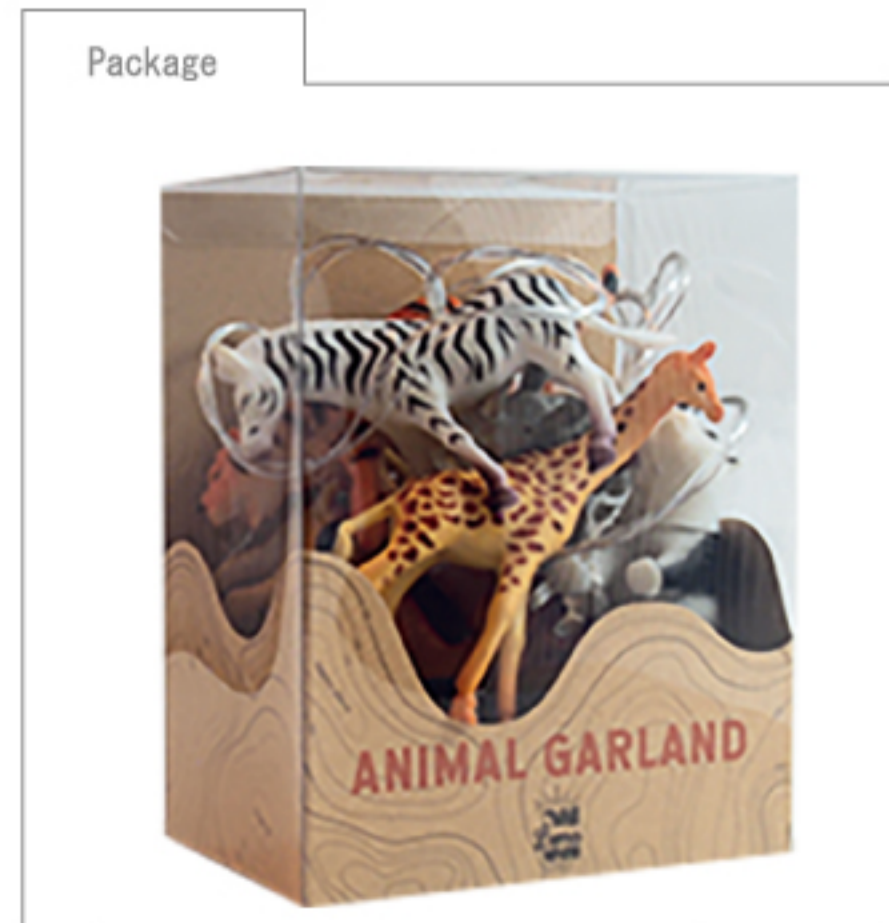

LED GARLAND

LIGHTEN UP YOUR DAY

Botanical LED Garland CLR(Color)

ボタニカル LED ガーランド カラー
PRICE (S) ¥1400
LOT 3
SIZE (S)30球約3150mm
MATERIAL LED電球 (乾電池/単三 X 3本)
※電池は含まれていません。
点灯/48時間

-S-
ITEM NO. I04-5393
CODE 4544632221618

Botanical LED Garland

ボタニカル LED ガーランド
PRICE (S) ¥1000
LOT 3
SIZE (S)20球約1690mm
MATERIAL LED電球 (乾電池/単三 X 3本)
※電池は含まれていません。
点灯/48時間

-S-
ITEM NO. I04-5259
CODE 4544632216379

LUMO Animal Garland

ルーモ アニマルガーランド
PRICE ¥2500
LOT 3
SIZE 全長約1800mm 8体
MATERIAL 本体:PVC
LED電球(乾電池/単三X3本)
※電池は含まれていません。
連続使用時間 約140時間
※電池の性能や使用状況により異なります。

カラフルでかわいいアニマルガーランド。
窓辺や、キッズルームなど、あたたかな光が様々なシーンを彩ります。
明かりをつけずに、インテリアのデコレーションとしても。

ITEM NO. L04-0032
COLOR Safari
CODE 4544632413419

ITEM NO. L04-0033
COLOR Dinosaur
CODE 4544632413426

ITEM NO. L04-0034
COLOR Ocean
CODE 4544632413433

Star LED Garland

スター LED ガーランド
PRICE ¥1000
LOT 3
SIZE 20球約1900mm
MATERIAL LED電球 (乾電池/単三 X 3本)
※電池は含まれていません。
点灯/48時間

ITEM NO. I04-2267
CODE 4544632116884