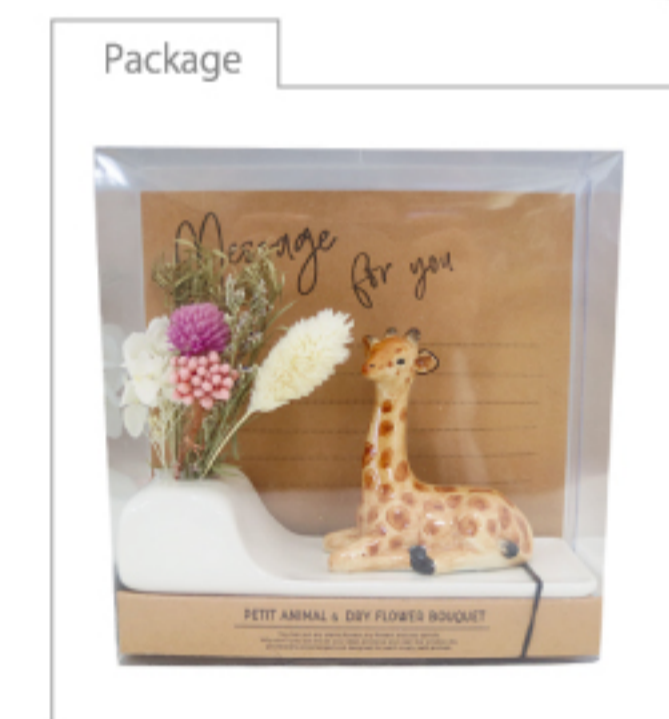

ペンスタンドとして

メッセージカード
 付き

Dry Flower Animal Stand Set

ドライフラワー アニマル スタンド セット
 PRICE ¥1800
 LOT 3
 SIZE 約W150×D55×H120mm
 (BOX/約H130mm)
 MATERIAL 本体:ドロマイト(白雲石)
 ドライフラワー

ITEM NO. V04-3203
 COLOR Alpaca
 CODE 4544632117812