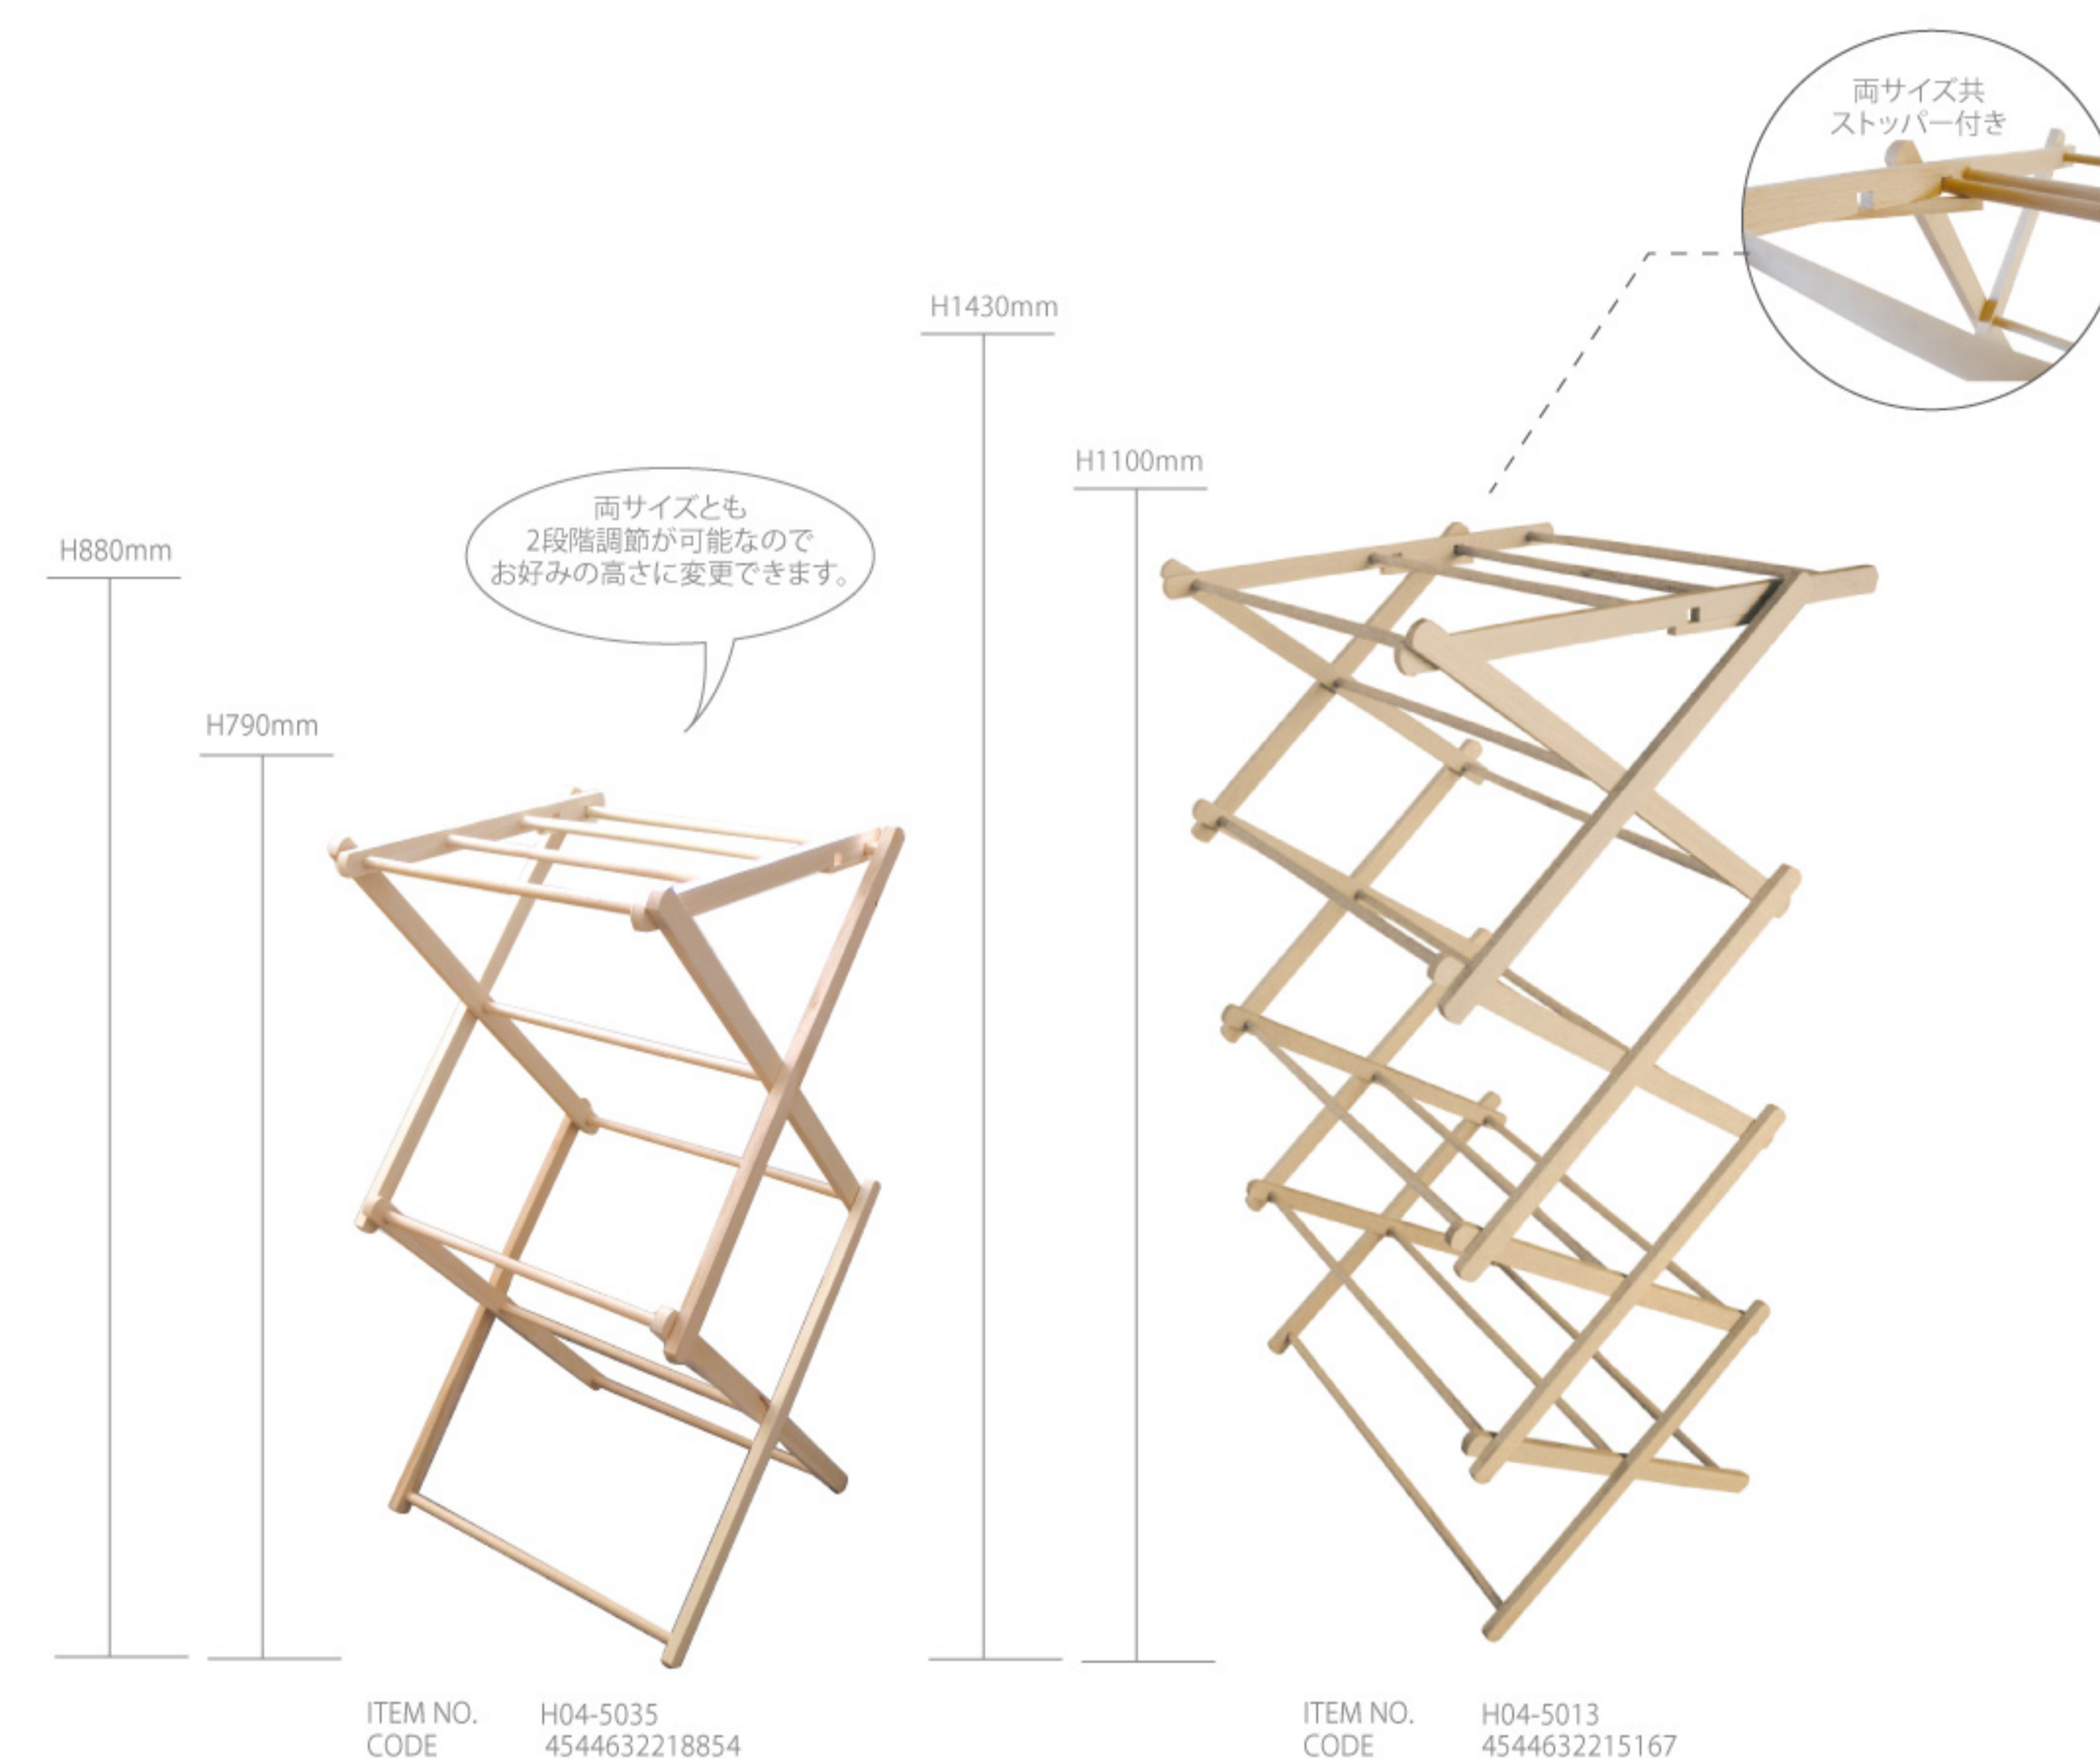

BIERTA

BIERTA シリーズはbeech wood(ブナ材)を使用した
どこか暖かみのあるシンプルなデザイン。
ブナ材は強度が有り、独特の虎斑が有るのが特徴的。
毎日使い続けるものだからこそ、こだわりたい..
そんな思いに応えられるシンプルだけれども使い心地の良い
生活に寄り添う商品です。

BIERTA Clothes Dryer mini

ビエルタ クロスドライヤー ミニ

PRICE ¥ 6800

LOT 1

SIZE 折りたたみ時:約W415 × D550 × H75mm

組み立て時:約W415 × D375 × H880(H790)mm

MATERIAL ビーチウッド

BIERTA Clothes Dryer

ビエルタ クロスドライヤー

PRICE ¥ 8800

LOT 1

SIZE 折り畳み時:約W610 × D500 × H145mm

組立時:約W610 × D500 × H1430(H1100)mm

MATERIAL ビーチウッド

クロスドライヤー

クロスドライヤーは大きなサイズと
お客様の声から生まれたミニタイプの2サイズ。
ヨーロッパの雰囲気を感じるナチュラルな
木のぬくもりとシンプルなデザイン。
折り畳み時にはミニの方で7.5cm
クロスドライヤーは14.5cmの幅になるので
コンパクトに収納できます。
両サイズ共、干したいものに合わせて
高さを2段階に調節可能です。