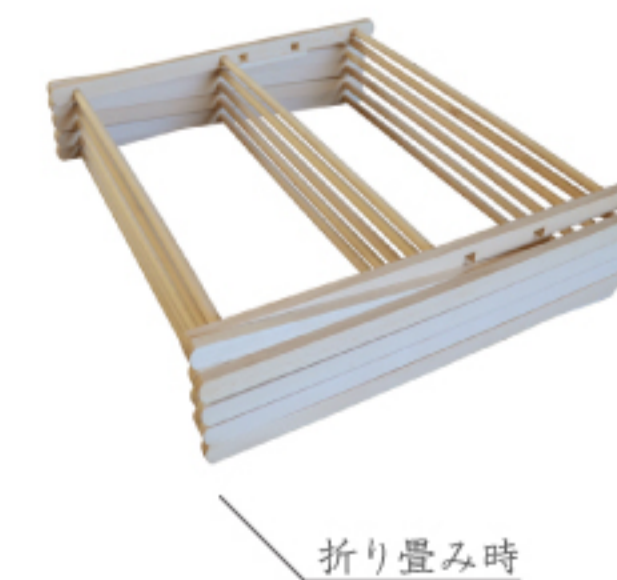

BIERTA Clothes Dryer

ビエルタ クロスドライヤー
PRICE ¥8800
LOT 1
SIZE 折り畳み時:W610 × D500 × H145mm
組立時:W550 × D500 × H1430(H1100)mm
MATERIAL ビーチウッド
ITEM NO. H04-5013
CODE 4544632215167

ストッパー付き