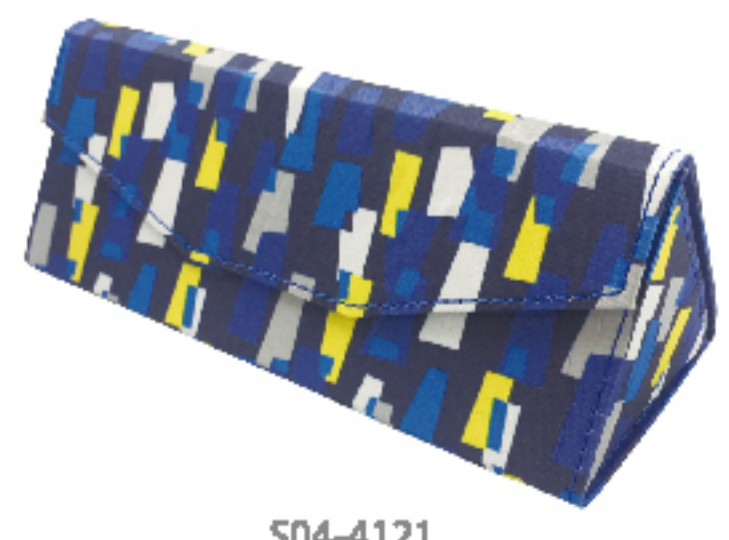

S04-4116
 SYAKUYAKU
 4544632219608

ITEM NO. S04-4117
 COLOR HINAGESHI
 CODE 4544632219615

S04-4118
 BONBORI
 4544632219622

S04-4119
 KASUMI PK
 4544632219639

ITEM NO. S04-4120
 COLOR KASUMI BL
 CODE 4544632219646