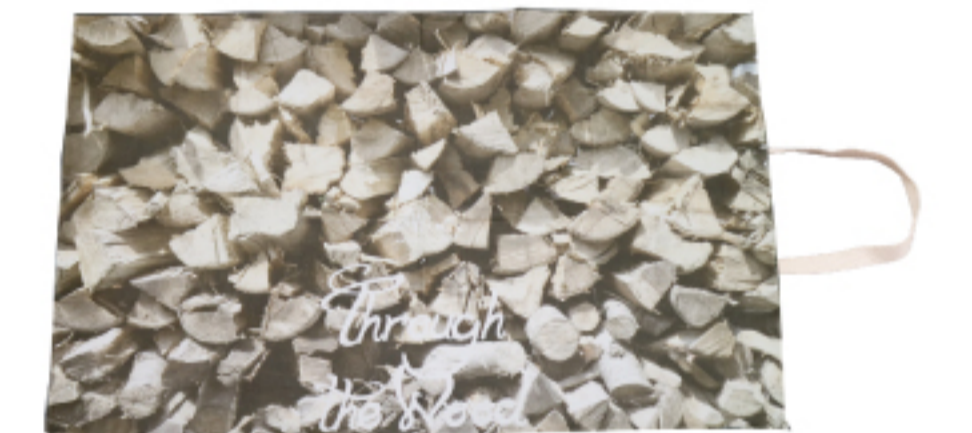

- (S) -
Fire Wood
ITEM NO: I04-2224
CODE : 4544632114699