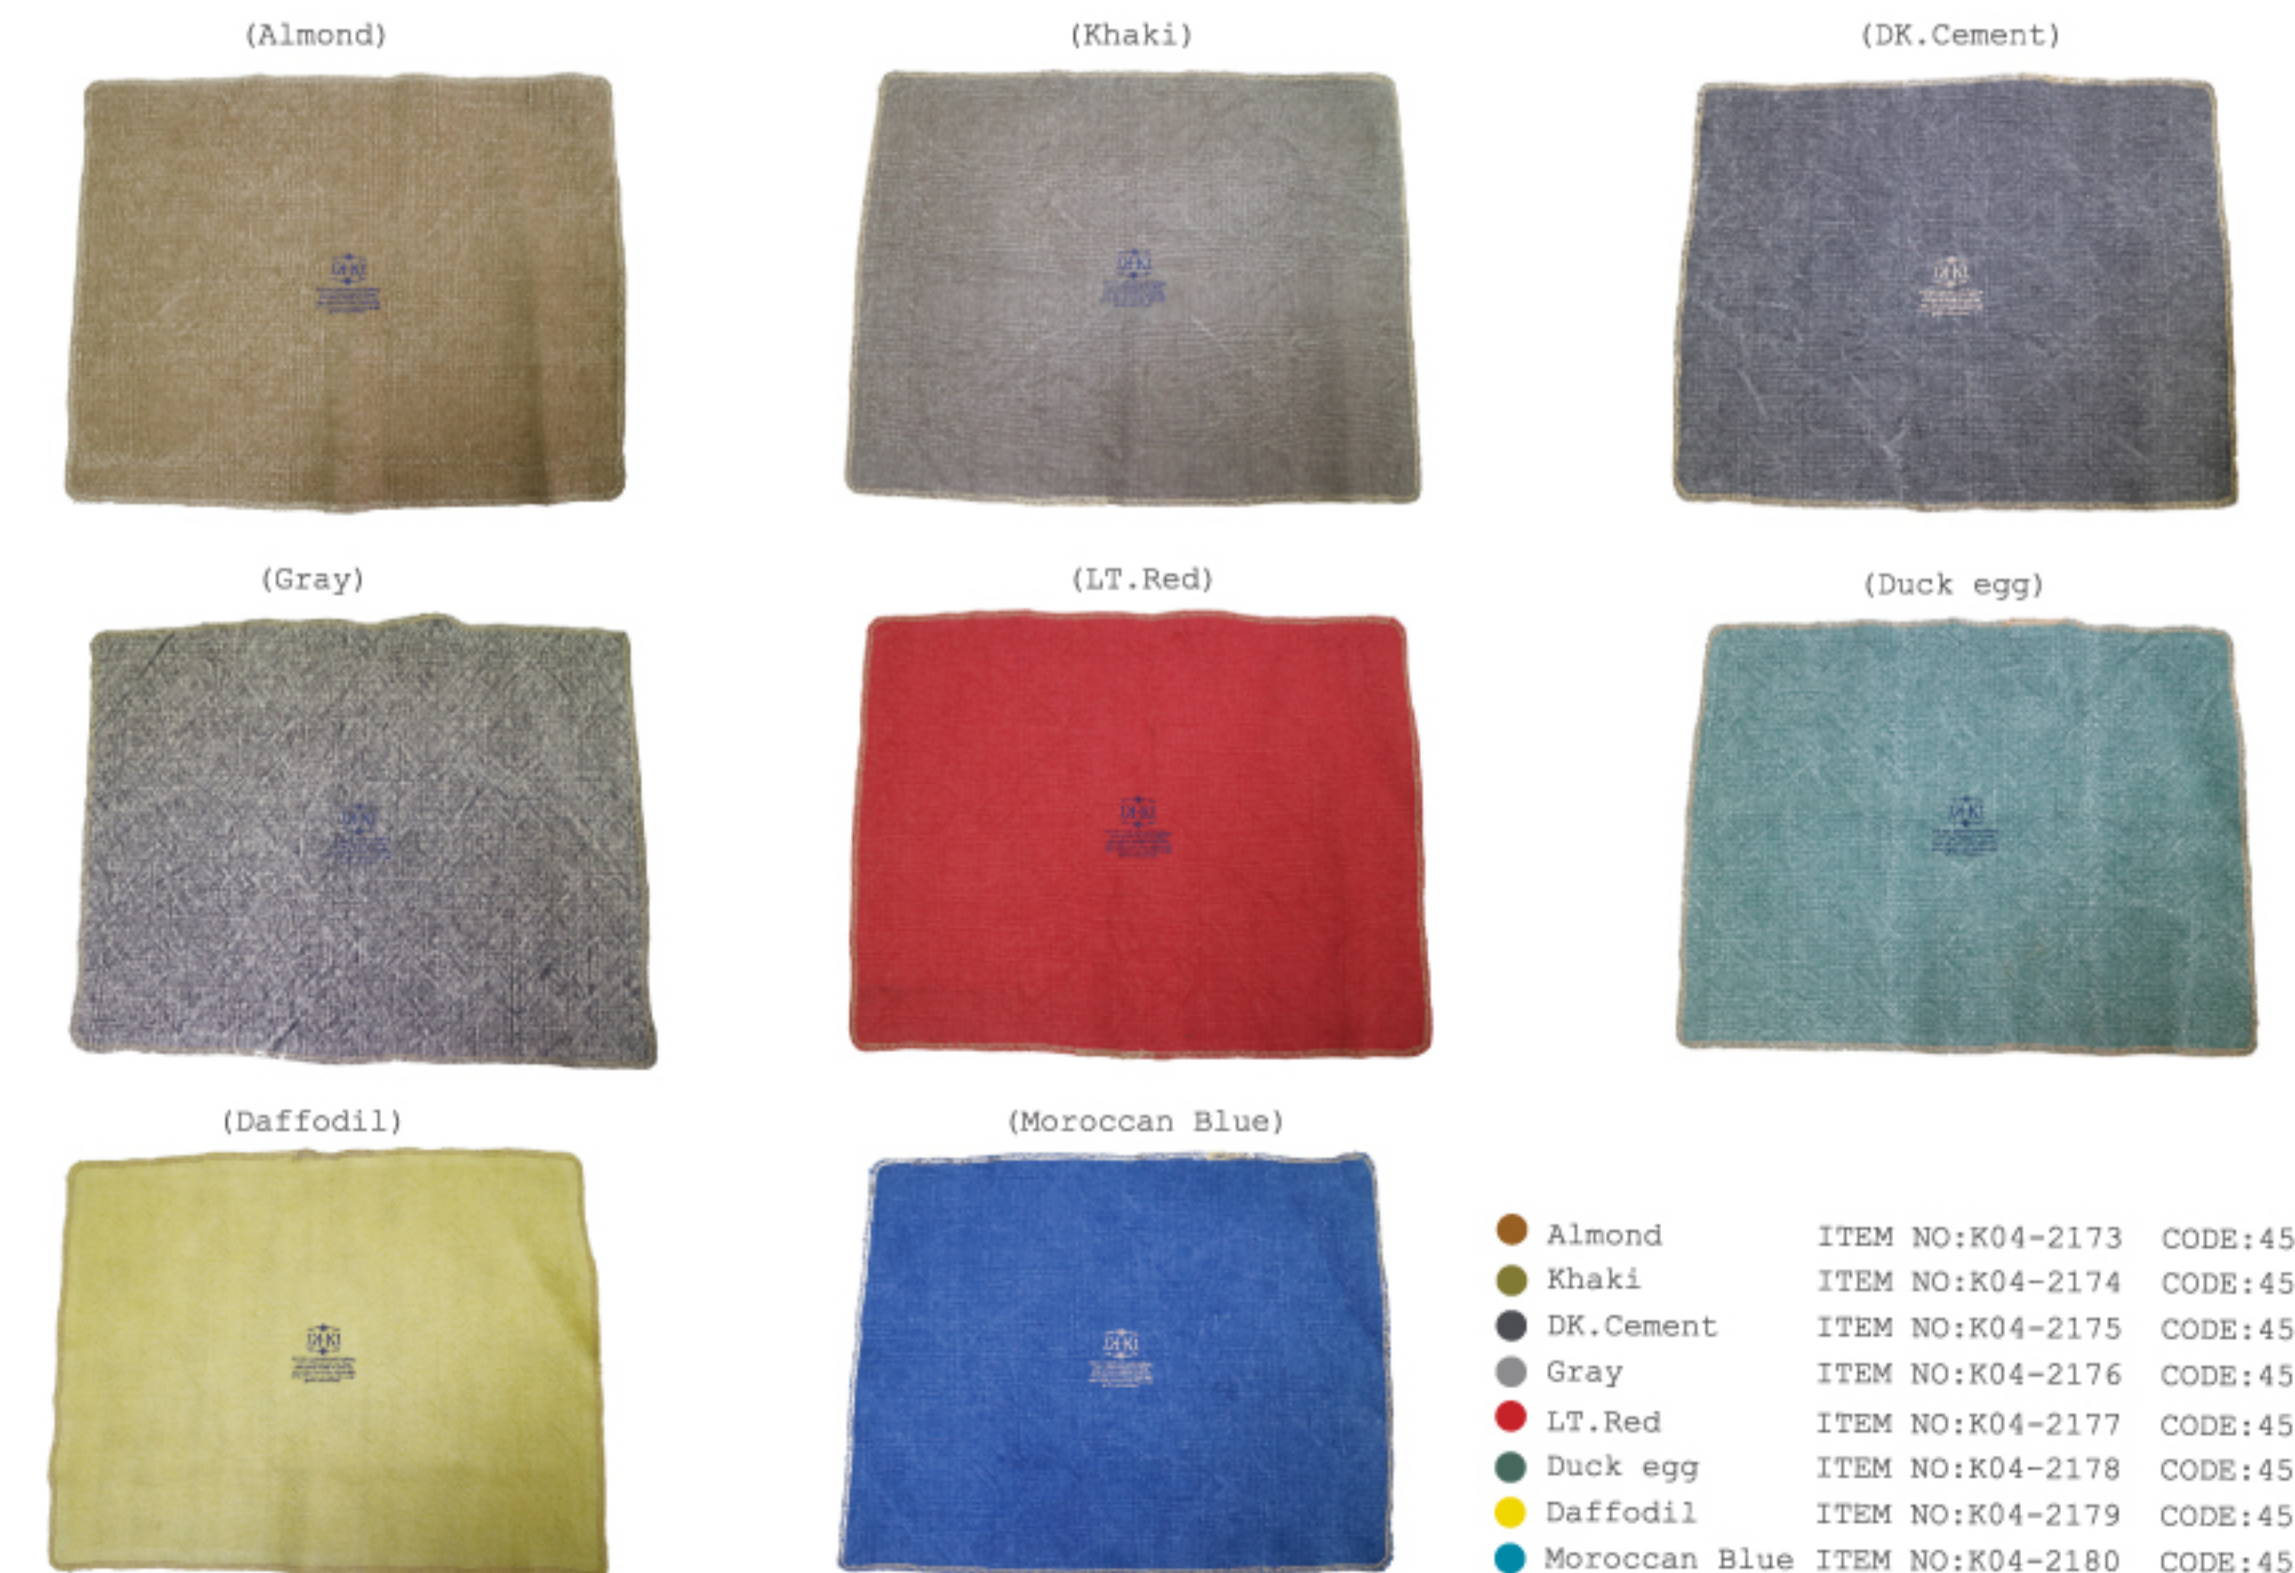

Jute.K Lunch Mat

ジュート キリム ランチ マット
PRICE ¥ 580
LOT 6
SIZE 約350 × 400mm
MATERIAL 麻(ジュート)

- Almond ITEM NO:K04-2173 CODE:4544632114965
- Khaki ITEM NO:K04-2174 CODE:4544632114972
- DK.Cement ITEM NO:K04-2175 CODE:4544632114989
- Gray ITEM NO:K04-2176 CODE:4544632114996
- LT.Red ITEM NO:K04-2177 CODE:4544632115009
- Duck egg ITEM NO:K04-2178 CODE:4544632115016
- Daffodil ITEM NO:K04-2179 CODE:4544632115023
- Moroccan Blue ITEM NO:K04-2180 CODE:4544632115030