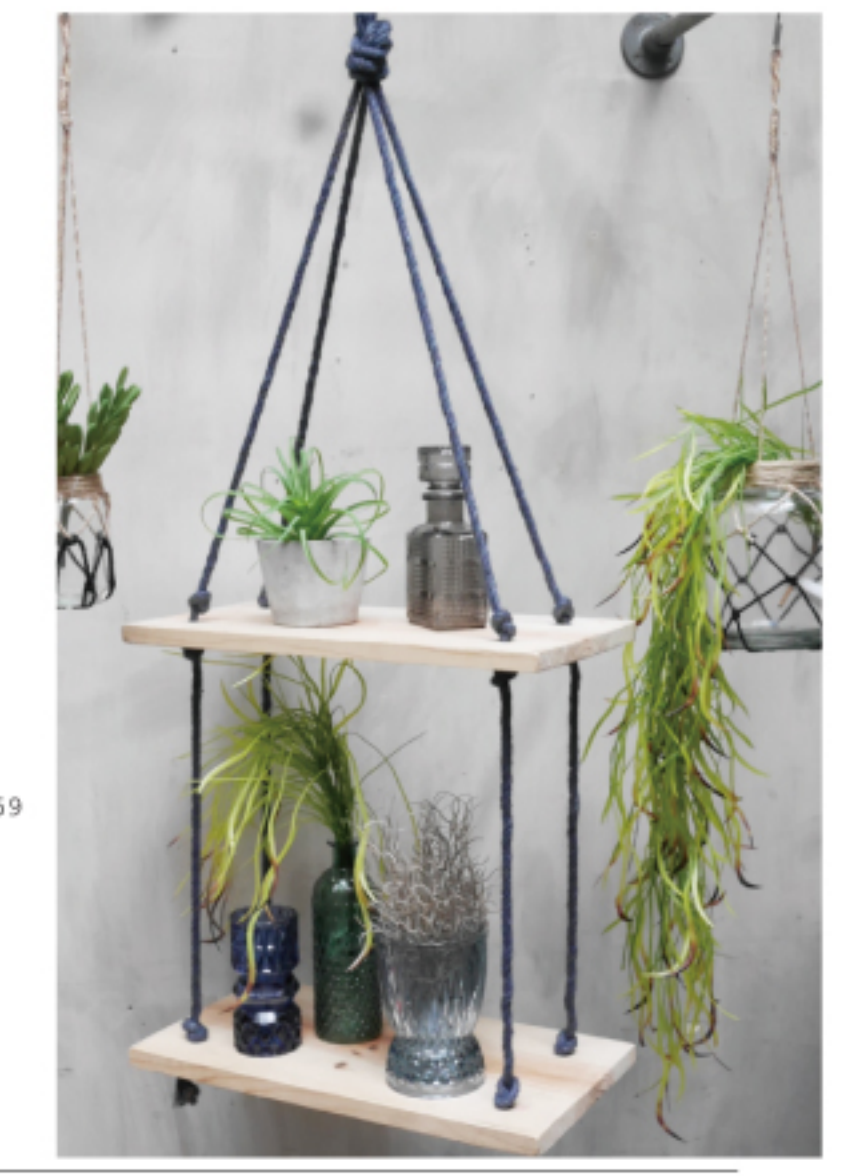

Glass Mini Tray Star

ガラス ミニトレー スター
PRICE ¥ 380
LOT 4
SIZE 約W91 × D91 × H27mm
MATERIAL ガラス

- BE ITEM NO: I04-1517 CODE: 4544632018768
- GY ITEM NO: I04-1518 CODE: 4544632018775
- CL ITEM NO: I04-1519 CODE: 4544632018782
- GR ITEM NO: I04-1520 CODE: 4544632018799

Glass Mini Tray Heart

ガラス ミニトレー ハート
PRICE ¥ 380
LOT 4
SIZE 約W73 × D73 × H27mm
MATERIAL ガラス

- CL ITEM NO: I04-1521 CODE: 4544632018805
- PU ITEM NO: I04-1522 CODE: 4544632018812
- GY ITEM NO: I04-1523 CODE: 4544632018829
- PK ITEM NO: I04-1524 CODE: 4544632018836

DESTINO STYLE Autumn&Winter 2016
P&S Vintage Bottole

Pick Tillandsia
ビック タイランジア
PRICE ¥ 680
LOT 6
SIZE 約180mm
ITEM NO V04-5300
CODE 4544632218960

Pick Coral
ビック コーラル
PRICE ¥ 680
LOT 6
SIZE 約250mm
ITEM NO V04-5301
CODE 4544632218977

Pick Sedum
ビック セダム
PRICE ¥ 1200
LOT 6
SIZE 約230mm
ITEM NO V04-5302
CODE 4544632218984

Pick Hoya
ビック ホヤ
PRICE ¥ 1200
LOT 6
SIZE 約980mm
ITEM NO V04-5305
CODE 4544632219011

Pick Useneoides
ビック ウスネオイデス
PRICE ¥ 580
LOT 6
SIZE 約320mm
ITEM NO V04-5303 (WH)
CODE 4544632218991

Pick Muscosa
ビック ムスコサ
PRICE ¥ 480
LOT 6
SIZE 約200mm
ITEM NO V04-5307
CODE 4544632219035

Pick Aloe L
ビック アロエ L
PRICE ¥ 580
LOT 6
SIZE 約230mm
ITEM NO V04-5308
CODE 4544632219042

Pick Aloe S
ビック アロエ S
PRICE ¥ 380
LOT 6
SIZE 約160mm
ITEM NO V04-5309
CODE 4544632219059

Pick Peperomia
ビック ペパロミア
PRICE ¥ 580
LOT 6
SIZE 約290mm
ITEM NO V04-5306
CODE 4544632219028